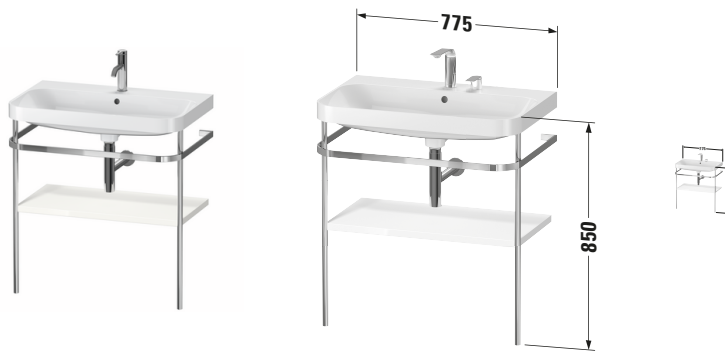

# Happy D.2 # HP4837O2222

Design by sieger design

c-shaped Set mit Metallkonsole

Basis Angaben	
Langbezeichnung	Duravit Happy D.2 c-shaped Set mit Metallkonsole, , Halbrund – HP4837O2222

Passende Produkte	
<b>Passende Artikel</b>	
	Designsiphon <b># 005036</b> Universal

Spezifikationen	
<b>Keramik</b>	
Anzahl Waschplätze	1
Anzahl Becken	1
Position Becken	Mitte
Anzahl Hahnlöcher pro Waschplatz	1

Vermaung	
Breite / Lnge	775 mm
Hhe	850 mm
Tiefe / Breite	490 mm

Features	
<b>Set Attribute</b>	
Hahnlochbank	Ja