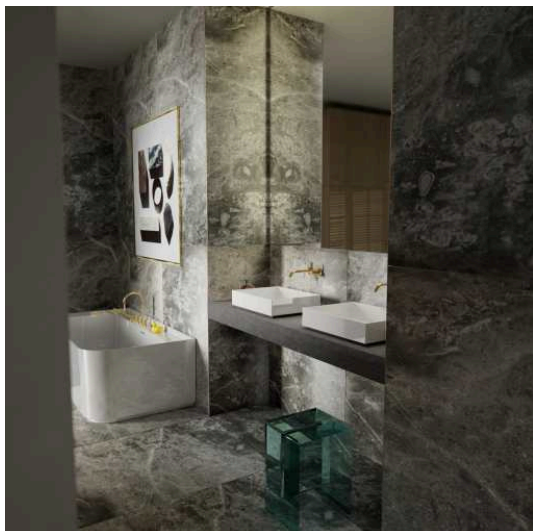

METAPHOR

Waschtisch-Schale, glasierter Stahl, ohne Armaturenbank, ohne Hahnloch, ohne Überlauf, inklusive Befestigungsset, Schaftventil, Distanzrahmen schwarz

MASSE

Länge	500 mm
Breite	375 mm
Höhe	115 mm

FARBEN UND OBERFLÄCHEN

000 Weiss

AUSFÜHRUNGEN

112 - ohne Hahnloch, ohne Überlauf

Back glazed

Beckenbreite (mm) : 375

Beckenlänge (mm) : 500

Beckenposition : In der Mitte

Ohne Überlauf

Unterseite glasiert

Überlauf-Typ : Standard

TECHNISCHE ZEICHNUNGEN

METAPHOR

Metaphor – ein Becken, das in seiner Form den Raum neu definiert. Rechteckig, klar und präzise, strahlt es eine unverkennbare Eleganz aus. Die schmalen Radien verleihen ihm eine feine, fast skulpturale Leichtigkeit, die das Design zugleich modern und subtil macht. Trotz seiner großzügigen Dimensionen bleibt Metaphor stets leicht und unaufdringlich. Es wirkt nicht dominant, sondern fügt sich harmonisch in den Raum ein und bietet gleichzeitig eine außergewöhnliche Weite. Jede Linie, jeder Übergang ist bewusst gewählt, um das Becken zu einem Meisterwerk der Reduktion zu machen. Die rechteckige Form steht für Klarheit und Struktur, die sanften Radien sorgen für eine weiche, angenehme Haptik.

Metahor: ein Waschtisch, der durch seine Klarheit und Leichtigkeit überzeugt, ohne aufzutragen. Ein Design, das sich nicht in den Vordergrund drängt, sondern durch seine Schlichtheit und Raffinesse beeindruckt.