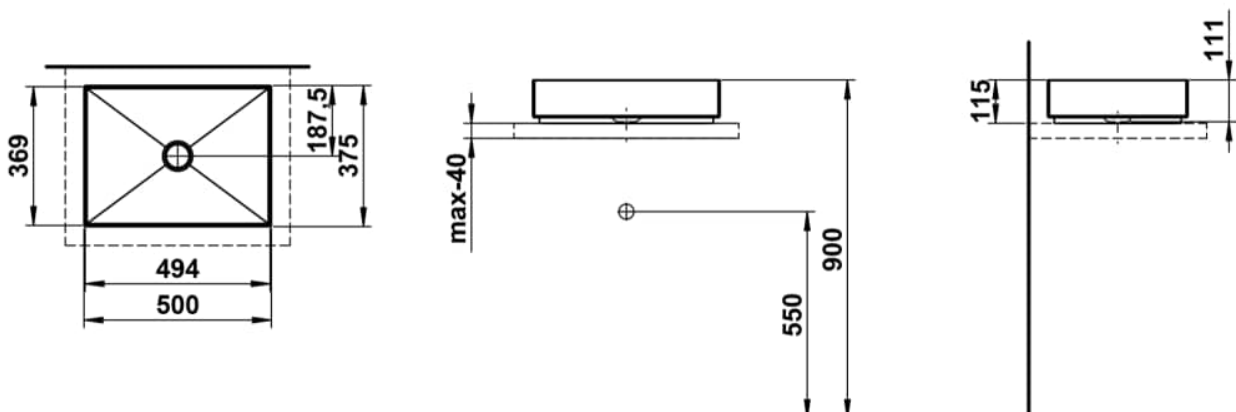

METAPHOR

Waschtisch-Schale, glasierter Stahl, ohne Armaturenbank, ohne Hahnloch, ohne Überlauf, inklusive Befestigungsset, Schaftventil, Distanzrahmen schwarz

MASSE

Länge	500 mm
Breite	375 mm
Höhe	115 mm

FARBEN UND OBERFLÄCHEN

000 Weiss

AUSFÜHRUNGEN

112 - ohne Hahnloch, ohne Überlauf

Back glazed

Beckenbreite (mm) : 375

Beckenlänge (mm) : 500

Beckenposition : In der Mitte

Befestigungsatz : Enthalten

Einbauart : Aufgesetzt

Form : Rechteckig

Gewicht (kg) : 9

Hahnloch : Ohne Hahnlöcher

Interne Form : Rechteckig

Material : Glasierter Stahl

Nettogewicht in kg : 9

Ohne Überlauf

Unterseite glasiert

Überlauf-Typ : Standard

TECHNISCHE ZEICHNUNGEN

METAPHOR

Metaphor – ein Becken, das in seiner Form den Raum neu definiert. Rechteckig, klar und präzise, strahlt es eine unverkennbare Eleganz aus. Die schmalen Radien verleihen ihm eine feine, fast skulpturale Leichtigkeit, die das Design zugleich modern und subtil macht. Trotz seiner großzügigen Dimensionen bleibt Metaphor stets leicht und unaufdringlich. Es wirkt nicht dominant, sondern fügt sich harmonisch in den Raum ein und bietet gleichzeitig eine außergewöhnliche Weite. Jede Linie, jeder Übergang ist bewusst gewählt, um das Becken zu einem Meisterwerk der Reduktion zu machen. Die rechteckige Form steht für Klarheit und Struktur, die sanften Radien sorgen für eine weiche, angenehme Haptik.