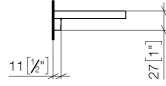

mm [inches]

83 482 970 Produktversion ab 01.10.2023

Ersatzteile für die  
anderen  
Oberflächenvarianten  
finden Sie hier: Platin  
gebürstet