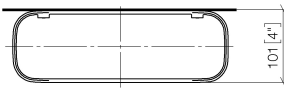

83 482 970 Produktversion ab 01.10.2023

- Breite 300 mm
- Höhe 26 mm
- Ausladung 100 mm
- ohne Gittereinsatz

	Chrom	83 482 970-00
	Platin gebürstet	83 482 970-06
	Platin	83 482 970-08
	Weiß matt	83 482 970-10
	Dark Brass matt	83 482 970-16
	Dark Bronze matt	83 482 970-17
	Dark Chrome	83 482 970-19
	Light Gold	83 482 970-26
	Light Gold gebürstet	83 482 970-27
	Messing gebürstet (23kt Gold)	83 482 970-28
	Schwarz matt	83 482 970-33
	Bronze gebürstet	83 482 970-42
	Champagne gebürstet (22kt Gold)	83 482 970-46
	Champagne (22kt Gold)	83 482 970-47
	Chrom gebürstet	83 482 970-93
	Dark Platinum gebürstet	83 482 970-99

mm [inches]

83 482 970 Produktversion ab 01.10.2023

Ersatzteile für die  
anderen  
Oberflächenvarianten  
finden Sie hier: Platin  
gebürstet