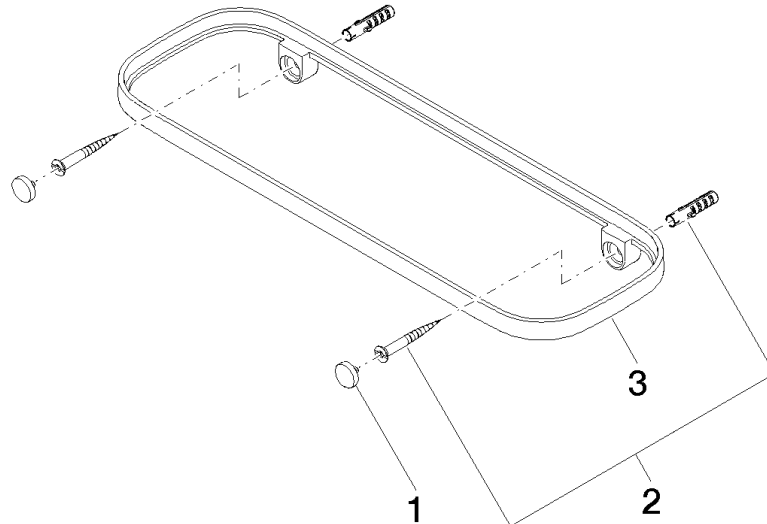

83 482 970 Produktversion ab 01.10.2023

- Breite 300 mm
- Höhe 26 mm
- Ausladung 100 mm
- ohne Gittereinsatz

	Chrom	83 482 970-00
	Platin gebürstet	83 482 970-06
	Platin	83 482 970-08
	Weiß matt	83 482 970-10
	Dark Brass matt	83 482 970-16
	Dark Bronze matt	83 482 970-17
	Dark Chrome	83 482 970-19
	Light Gold	83 482 970-26
	Light Gold gebürstet	83 482 970-27
	Messing gebürstet (23kt Gold)	83 482 970-28
	Schwarz matt	83 482 970-33
	Bronze gebürstet	83 482 970-42
	Champagne gebürstet (22kt Gold)	83 482 970-46
	Champagne (22kt Gold)	83 482 970-47
	Chrom gebürstet	83 482 970-93
	Dark Platinum gebürstet	83 482 970-99

**Gittereinsatz - Lichtgrau** 82 482 970-52  
 ●Gittereinsätze aus Kunststoff

Benötigtes Zubehör

**Gittereinsatz - Taupe** 82 482 970-53  
 ●Gittereinsätze aus Kunststoff

83 482 970 Produktversion ab 01.10.2023

mm [inches]

83 482 970 Produktversion ab 01.10.2023

Ersatzteile für die  
anderen  
Oberflächenvarianten  
finden Sie hier: Platin  
gebürstet

### Ersatzteilstückliste

Nr.	Artikelnummer	Benennung	Verbaumenge	Lieferzeit
1	90 30 30 520 00-00	Abdeckung für Schraube Spiegelschraube Ø 12 x 8 mm - Chrom	1,00	10
3	08 17 97 578-00	Halter für Seifenablage 300 x 26,5 x 101 mm - Chrom	1,00	-
Ersatzteil nicht mehr bestellbar, bitte bestellen Sie den Nachfolgeartikel				
2	05 30 31 002 00 90	Befestigung Schraube Halbrundkopf 4,5 x 40 mm -	1,00	2