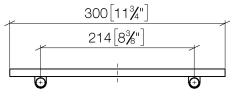

83 482 970 Produktversion ab 01.10.2023

mm [inches]