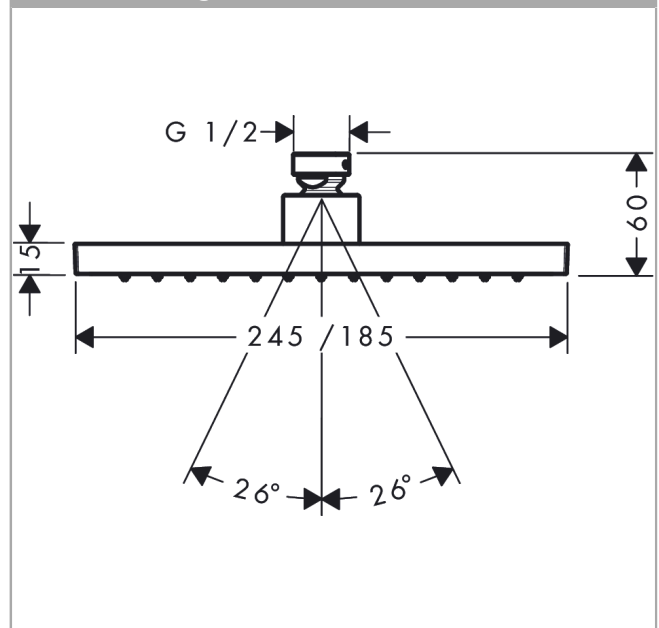

Maßzeichnung