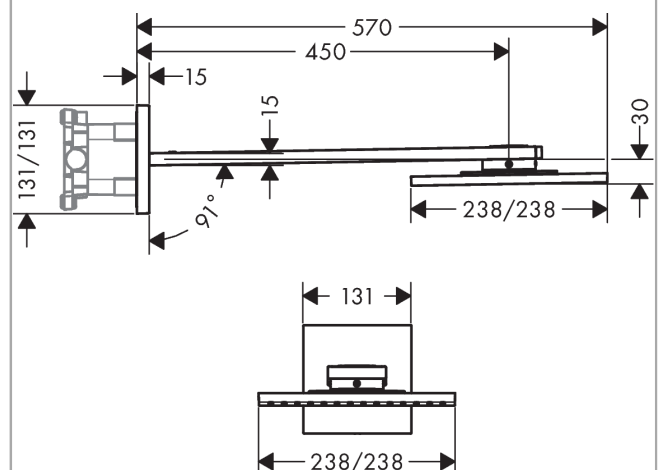

AXOR ShowerSolutions

Kopfbrause 250/250 2jet mit Brausearm

Oberfläche: **Polished Red Gold** Artikelnummer: **35310300**

Beschreibung

Merkmale

- besteht aus: Kopfbrause, Brausearm
- Brausekopfgrösse: 250 x 250 mm
- Strahlart: PowderRain, Intense PowderRain
- Durchflussmenge PowderRain (bei 3 bar): 19 l/min
- Durchflussmenge Intense PowderRain (bei 3 bar): 15 l/min
- Maximale Durchflussmenge bei 3 bar: 19 l/min
- Mindestfliessdruck: 2 bar
- Select Umstellung an der Armatur
- dynamische Strahldüsen fahren im Betrieb aus
- Material Strahlscheibe: Metall
- Brausearmlänge: 450 mm
- Kopfbrause zur Reinigung abnehmbar
- ServiceCard mit Sieb kann zur Reinigung ohne Werkzeug entnommen werden
- Montage: Wand
- Anschlussart: Grundkörper

Produktabbildung

Maßzeichnung

AXOR ShowerSolutions
Kopfbrause 250/250 2jet mit Brausearm
 Oberfläche: **Polished Red Gold** Artikelnummer: **35310300**

Durchflussdiagramm

Die Verbrauchswerte wurden praxisnah mit den dazugehörigen Armaturen (Thermostat/Mischer/Unterputzventil) gemessen.

AXOR ShowerSolutions
Kopfbrause 250/250 2jet mit Brausearm
 Oberfläche: **Polished Red Gold** Artikelnummer: **35310300**

Einbaubeispiel

- AXOR ShowerSolutions 250 2jet
35296000
- AXOR ShowerSolutions 300 2jet
35303000
- AXOR ShowerSolutions 250/250 2jet
35310000
- AXOR ShowerSolutions 300/300 2jet
35318000