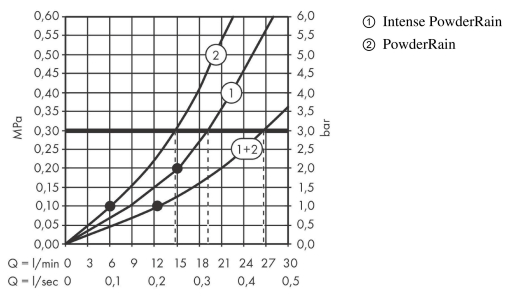

AXOR ShowerSolutions

Kopfbrause 250/250 2jet mit Brausearm

Oberfläche: **Polished Red Gold** Artikelnummer: **35310300**

Beschreibung

Merkmale

- besteht aus: Kopfbrause, Brausearm
- Brausekopfgrösse: 250 x 250 mm
- Strahlart: PowderRain, Intense PowderRain
- Durchflussmenge PowderRain (bei 3 bar): 19 l/min
- Durchflussmenge Intense PowderRain (bei 3 bar): 15 l/min
- Maximale Durchflussmenge bei 3 bar: 19 l/min
- Mindestfliessdruck: 2 bar
- Select Umstellung an der Armatur
- dynamische Strahldüsen fahren im Betrieb aus
- Material Strahlscheibe: Metall
- Brausearmlänge: 450 mm
- Kopfbrause zur Reinigung abnehmbar
- ServiceCard mit Sieb kann zur Reinigung ohne Werkzeug entnommen werden
- Montage: Wand
- Anschlussart: Grundkörper

Produktabbildung

Maßzeichnung

AXOR ShowerSolutions
Kopfbrause 250/250 2jet mit Brausearm
 Oberfläche: **Polished Red Gold** Artikelnummer: **35310300**

Durchflussdiagramm

Die Verbrauchswerte wurden praxisnah mit den dazugehörigen Armaturen (Thermostat/Mischer/Unterputzventil) gemessen.