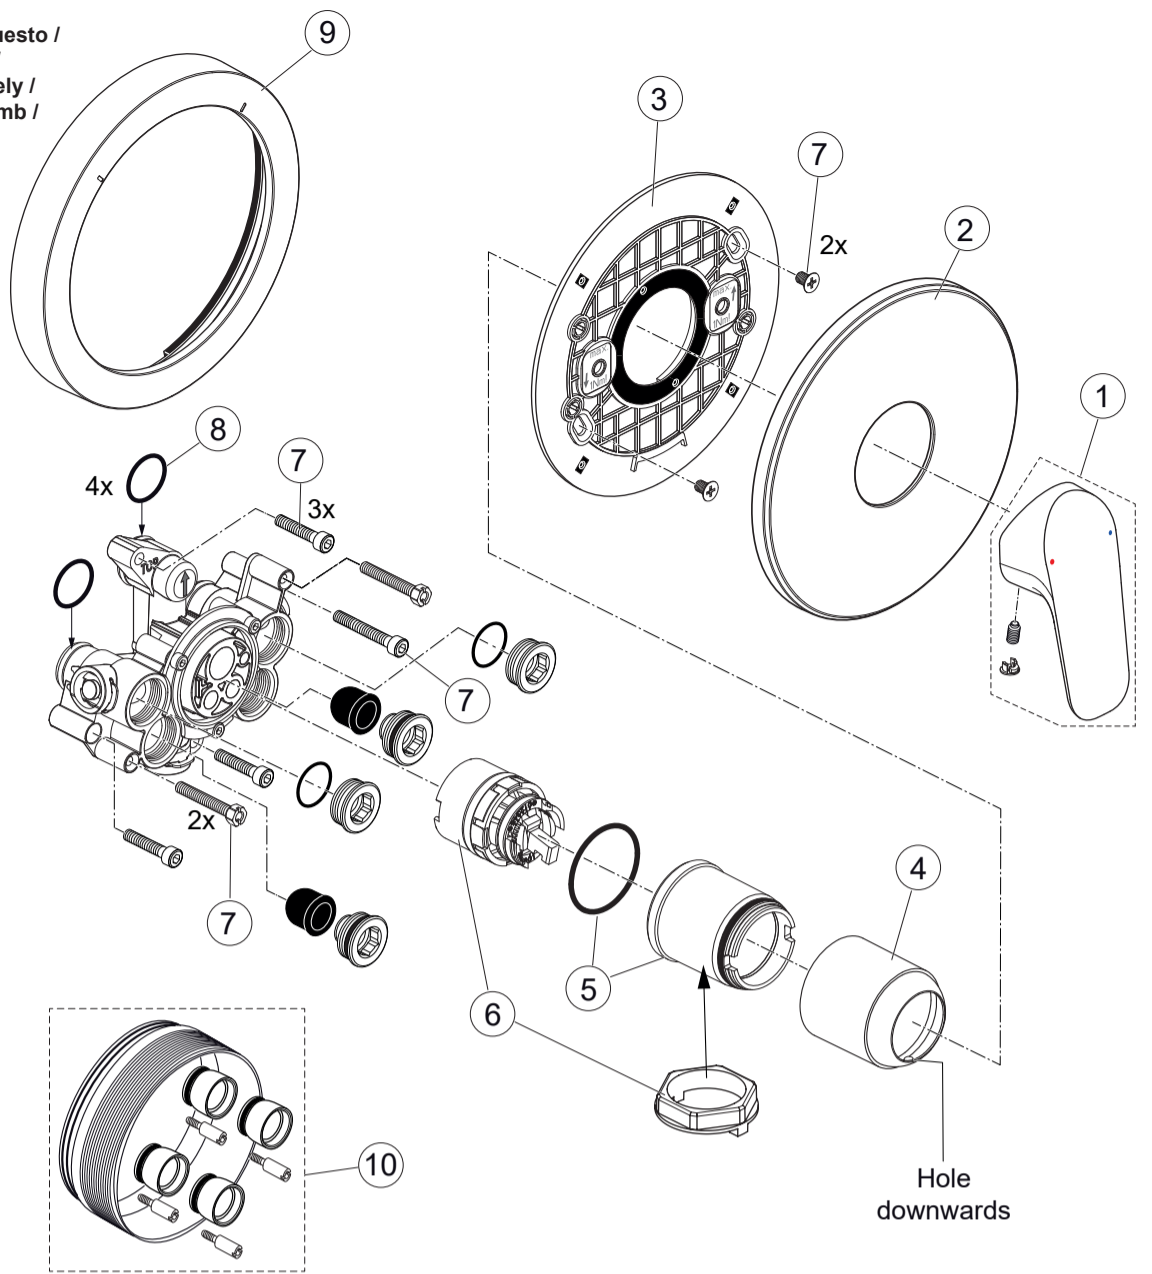

Pos.	Part No.	
1	B 961 375 AA	
2	A 861 857 AA	
3	A 861 876 NU	
4	A 861 873 AA	
5	A 861 874 NU	
6	A 861 500 NU	
7	A 960 890 NU	
8	A 963 143 NU	
9	A 7851 AA	10mm
	A 7877 AA	20mm
10	A 960 704 NU	20mm
	A 962 476 NU	40mm

P	50°C	15°C	0	1	2	3	4	5
			°C	°C	°C	°C	°C	°C
0,3 MPa 3 bar	50°C	15°C	50	49	44	40	35	33
	65°C	15°C	65	63	57	50	44	40
	85°C	15°C	85	83	74	64	56	50

P	bar	0,5	MAX. 10	5	thumbs up	Q	(3 bar)
T	°C		MAX. 80	65	thumbs up		l/min
				55			26