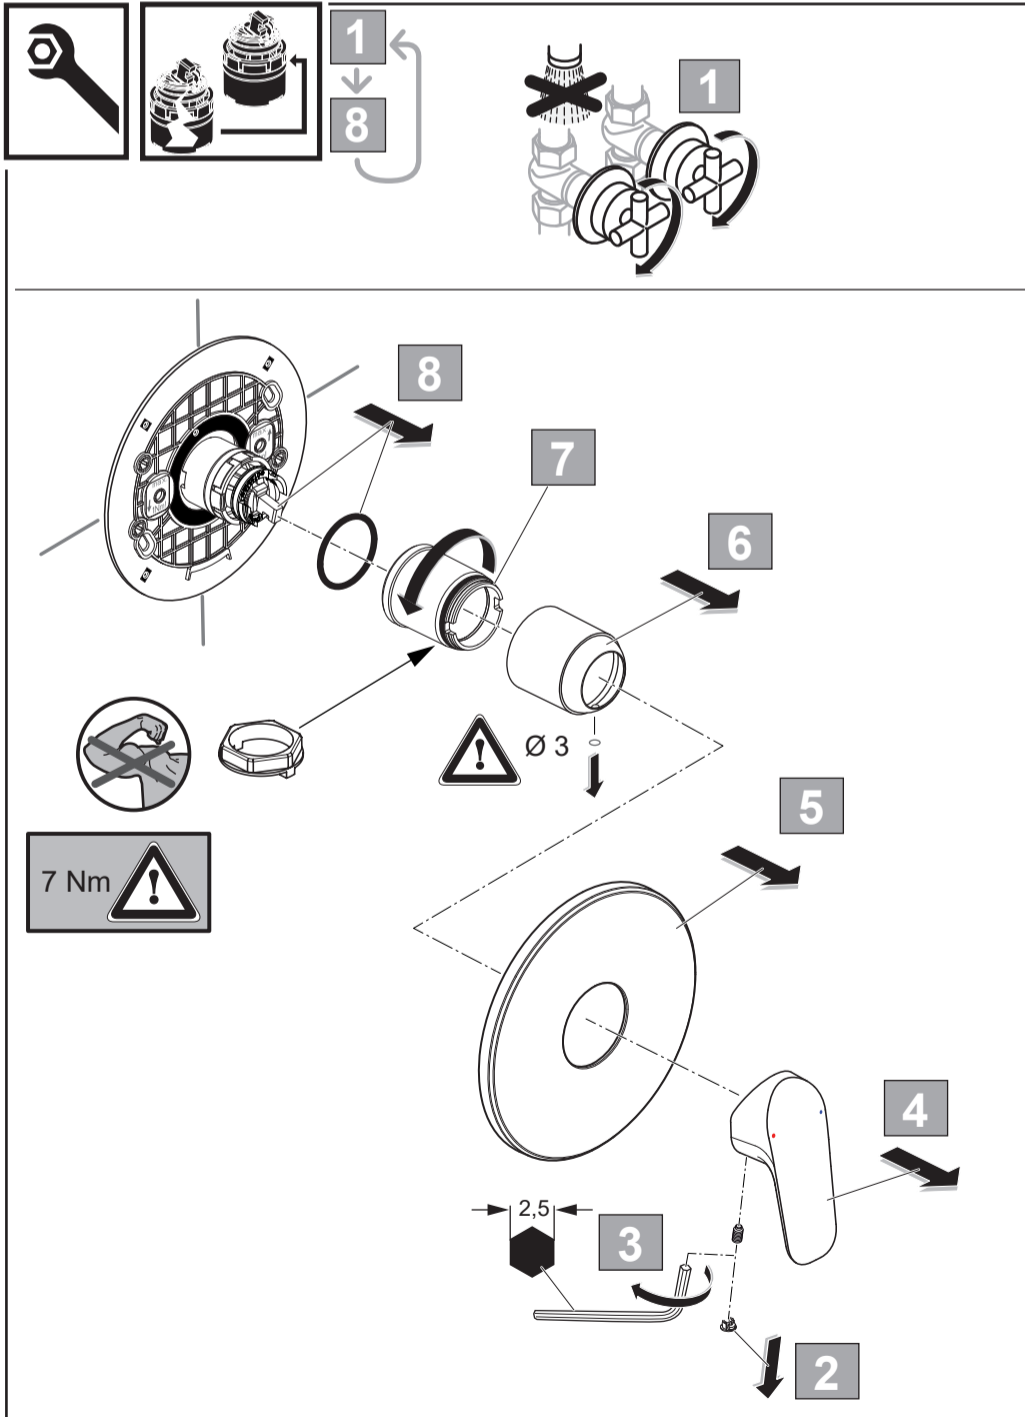

Spare Parts / Ersatzteile / Pièces de recharge / Pezzi di Ricambio / Piezas de requesto /  
 Parte de reposição / Reserveonderdelen / Reservdelar / Reservedeler / Varaosat /  
 Vraosat / Varahlutir / Ανταλλακτικά / Yedek Parçalar / Náhradní díly / Náhradné diely /  
 Nadomestni deli / Резервни части / Запчасти / Części Zapasowe / Piese de schimb /  
 Rendelhető alkatrészek / Запасні частини / Reservní delovi / Резервни делови /  
 Резервни делови / Atsarginių dalių / Tellitavad varuosad / Reservju daļu

Pos.	Part No.	
1	B 961 375 AA	
2	A 861 857 AA	
3	A 861 876 NU	
4	A 861 873 AA	
5	A 861 874 NU	
6	A 861 500 NU	
7	A 960 890 NU	
8	A 963 143 NU	
9	A 7851 AA	10mm
	A 7877 AA	20mm
10	A 960 704 NU	20mm
	A 962 476 NU	40mm

  
 Ideal Standard

**Ceraflex 2027**  
 BE543AA

1025 / A 869 298  
 Made in Germany

Ideal Standard International NV  
 Corporate Village – Gent Building  
 Da Vincilaan 2  
 1935 Zaventem  
 Belgium

www.idealstandard.com

P	50°C	15°C	0	1	2	3	4	5
			°C	°C	°C	°C	°C	°C
0,3 MPa 3 bar	50°C	15°C	50	49	44	40	35	33
	65°C	15°C	65	63	57	50	44	40
	85°C	15°C	85	83	74	64	56	50

P	bar	0,5	MAX. 10	5	thumbs up	Q	(3 bar)
T	°C		MAX. 80	65	thumbs up		l/min
				55			26