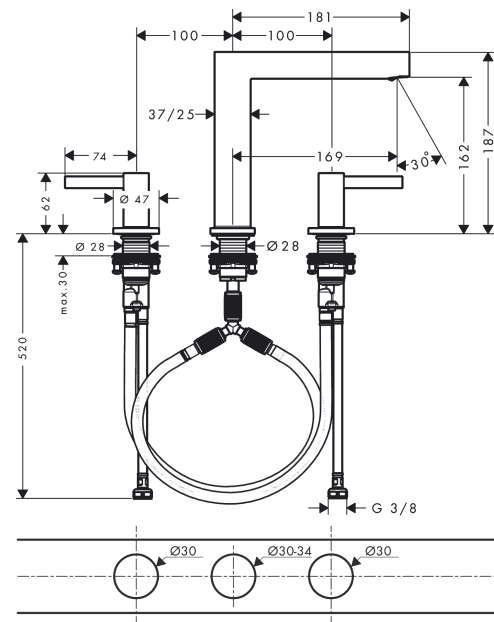

Finoris

3-Loch Waschtischarmatur 160 mit Push-Open Ablaufgarnitur

Oberfläche: **Brushed Black Chrome** Artikelnummer: **76034340**

Beschreibung

Merkmale

- besteht aus: 3-Loch Waschtischarmatur, Ablaufgarnitur
- ComfortZone: 160
- Ausladung: 169 mm
- Auslaufhöhe: 162 mm
- Griffvariante: Hebelgriff
- Strahlart: Laminarstrahl
- maximale Durchflussmenge bei 3 bar: 5 l/min
- Keramikventile heiß/kalt 90°
- für Durchlauferhitzer geeignet
- Push-Open Ablaufgarnitur G 1¼
- Material Ablaufgarnitur: Metall
- Anschlussart: G ¾ Anschluss Schlauch
- Anschlussgröße: DN15
- EU-Taxonomie: max. 6 l/min - wesentlicher Beitrag (SC) möglich
- DVGW_NW-6501DM0736
- PA-IX 38065/IO

Technologie

Designpreise

reddot winner 2021

Zertifikate / Nachhaltigkeit

Produktabbildung

Maßzeichnung

Finoris

3-Loch Waschtischarmatur 160 mit Push-Open Ablaufgarnitur

Oberfläche: **Brushed Black Chrome** Artikelnummer: **76034340**

Durchflussdiagramm