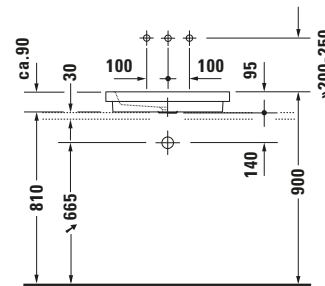

**Einbauwaschtisch**

8532 Fogio

Basis Angaben	
Langbezeichnung	Duravit Duravit Design Classics Einbauwaschtisch 580 mm Weiß Hochglanz, Anzahl Hahnlöcher pro Waschplatz: 0, Geschliffen – 0317580000

Passende Produkte	
<b>Passende Artikel</b>	
	Designsiphon # 005036 Universal
	Schafventil # 005024 Universal

Features	
<b>Waschtisch</b>	
Geschliffen	✓

Logistik	
Artikelgewicht	13,1 kg

Beschreibungstexte	
Ausschreibungstext	Duravit Duravit Design Classics Einbauwaschtisch Weiß Hochglanz 580 mm, Designer: sieger design, Sanitärkeramik, Aufsatz, Ohne Überlauf, Position Ablauf: Mitte, Geschliffen, Anzahl Becken: 1, Beckenform: Rechteckig, Position Becken: Mitte, Position Hahnloch: Ohne, Weiß Hochglanz, Geeignet für Möbel, CE-Kennzeichen-1: EN 14688, EAN Nr.: 4021534310263, Artikelgewicht: 13,1 kg, Beckenbreite: 490 mm, Beckentiefe: 325 mm, Abmessungen (Breite / Länge x Tiefe / Breite x Höhe): 580 x 415 x 95 mm, Artikel Nr.: 0317580000