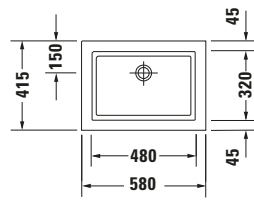

**Einbauwaschtisch**

8532 Fogio

Basis Angaben	
Langbezeichnung	Duravit Duravit Design Classics Einbauwaschtisch 580 mm Weiß Hochglanz, Anzahl Hahnlöcher pro Waschplatz: 0, Geschliffen – 0317580000

Passende Produkte	
<b>Passende Artikel</b>	
	Designsiphon # 005036 Universal
	Schafventil # 005024 Universal

Features	
<b>Waschtisch</b>	
Geschliffen	✓

Logistik	
Artikelgewicht	13,1 kg

Beschreibungstexte	
Ausschreibungstext	Duravit Duravit Design Classics Einbauwaschtisch Weiß Hochglanz 580 mm, Designer: sieger design, Sanitärkeramik, Aufsatz, Ohne Überlauf, Position Ablauf: Mitte, Geschliffen, Anzahl Becken: 1, Beckenform: Rechteckig, Position Becken: Mitte, Position Hahnloch: Ohne, Weiß Hochglanz, Geeignet für Möbel, CE-Kennzeichen-1: EN 14688, EAN Nr.: 4021534310263, Artikelgewicht: 13,1 kg, Beckenbreite: 490 mm, Beckentiefe: 325 mm, Abmessungen (Breite / Länge x Tiefe / Breite x Höhe): 580 x 415 x 95 mm, Artikel Nr.: 0317580000