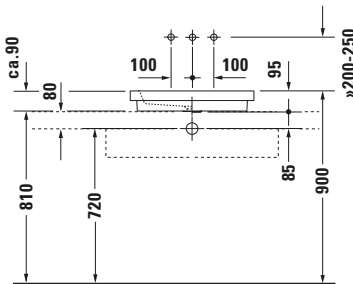

**Einbauwaschtisch**

8532 Fogio

Basis Angaben	
Langbezeichnung	Duravit Duravit Design Classics Einbauwaschtisch 580 mm Weiß Hochglanz, Anzahl Hahnlöcher pro Waschplatz: 0, Geschliffen – 0317580000

Passende Produkte	
<b>Passende Artikel</b>	
	Designsiphon # 005036 Universal
	Schafventil # 005024 Universal

Features	
<b>Waschtisch</b>	
Geschliffen	✓

Logistik	
Artikelgewicht	13,1 kg

Beschreibungstexte	
Ausschreibungstext	Duravit Duravit Design Classics Einbauwaschtisch Weiß Hochglanz 580 mm, Designer: sieger design, Sanitärkeramik, Aufsatz, Ohne Überlauf, Position Ablauf: Mitte, Geschliffen, Anzahl Becken: 1, Beckenform: Rechteckig, Position Becken: Mitte, Position Hahnloch: Ohne, Weiß Hochglanz, Geeignet für Möbel, CE-Kennzeichen-1: EN 14688, EAN Nr.: 4021534310263, Artikelgewicht: 13,1 kg, Beckenbreite: 490 mm, Beckentiefe: 325 mm, Abmessungen (Breite / Länge x Tiefe / Breite x Höhe): 580 x 415 x 95 mm, Artikel Nr.: 0317580000