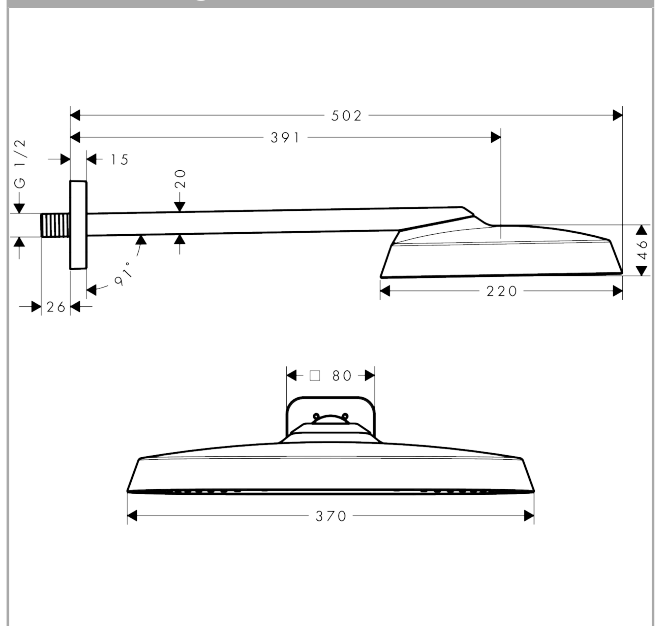

AXOR ShowerSphere

Kopfbrause 370/220 1jet EcoSmart mit Brausearm

Oberfläche: **Brushed Bronze** Artikelnummer: **39749140**

Beschreibung

Merkmale

- besteht aus: Kopfbrause, Brausearm
- Brausekopfgröße: 370 x 220 mm
- Strahlart: Rain
- FlexPower: Düsen passen sich Wasserdruck automatisch an durch öffnen und schließen
- QuickClean+: Kalkablagerung vermeiden durch die Elastizität der Düsen
- Durchflussregler: 8 l/min (mit möglichen Toleranzen -20 %)
- Durchflussmenge Rain Strahl bei 3 bar: 6,6 l/min
- Funktion ab: 4,6 l/min
- maximale Durchflussmenge bei 3 bar: 8 l/min
- Mindestfließdruck: 0,7 bar
- Ausladung: 391 mm
- Material Strahlscheibe: Metall
- Kopfbrause zur Reinigung abnehmbar
- Metallbrausearm
- Montage: Wand
- Anschlussgewinde: G 1/2
- Anschlussgröße: DN15
- für Durchlauferhitzer geeignet
- EU-Taxonomie: max. 8 l/min - Vermeidung erheblicher Beeinträchtigungen (DNSH)
- P-IX 10349/IIZ

Technologie

Produktabbildung

Maßzeichnung

AXOR ShowerSphere
Kopfbrause 370/220 1jet EcoSmart mit Brausearm
 Oberfläche: **Brushed Bronze** Artikelnummer: **39749140**

Durchflussdiagramm

AXOR ShowerSphere
 Kopfbrause 370/220 1jet EcoSmart mit Brausearm
 Oberfläche: **Brushed Bronze** Artikelnummer: **39749140**

Einbaubeispiel