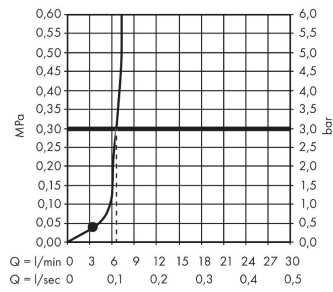

AXOR ShowerSphere

Kopfbrause 370/220 1jet EcoSmart mit Brausearm

Oberfläche: **Brushed Bronze** Artikelnummer: **39749140**

Beschreibung

Merkmale

- besteht aus: Kopfbrause, Brausearm
- Brausekopfgröße: 370 x 220 mm
- Strahlart: Rain
- FlexPower: Düsen passen sich Wasserdruck automatisch an durch öffnen und schließen
- QuickClean+: Kalkablagerung vermeiden durch die Elastizität der Düsen
- Durchflussregler: 8 l/min (mit möglichen Toleranzen -20 %)
- Durchflussmenge Rain Strahl bei 3 bar: 6,6 l/min
- Funktion ab: 4,6 l/min
- maximale Durchflussmenge bei 3 bar: 8 l/min
- Mindestfließdruck: 0,7 bar
- Ausladung: 391 mm
- Material Strahlscheibe: Metall
- Kopfbrause zur Reinigung abnehmbar
- Metallbrausearm
- Montage: Wand
- Anschlussgewinde: G 1/2
- Anschlussgröße: DN15
- für Durchlauferhitzer geeignet
- EU-Taxonomie: max. 8 l/min - Vermeidung erheblicher Beeinträchtigungen (DNSH)
- P-IX 10349/IIZ

Technologie

Produktabbildung

Maßzeichnung

AXOR ShowerSphere
Kopfbrause 370/220 1jet EcoSmart mit Brausearm
 Oberfläche: **Brushed Bronze** Artikelnummer: **39749140**

Durchflussdiagramm

AXOR ShowerSphere
 Kopfbrause 370/220 1jet EcoSmart mit Brausearm
 Oberfläche: **Brushed Bronze** Artikelnummer: **39749140**