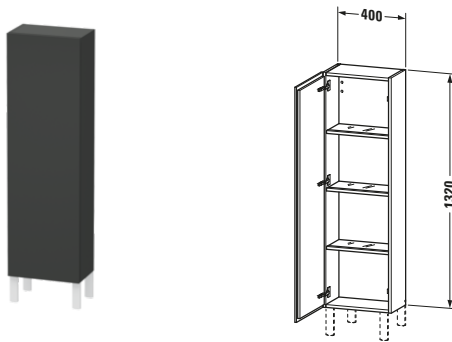

Halbhochschrank

Basis Angaben	
Langbezeichnung	Duravit L-Cube Halbhochschrank, Graphit Matt, Rechteckig, Anzahl Türen: 1 – LC1168R4949
Artikel Nr.	LC1168R4949

Spezifikationen

Tür	
Anzahl Türen	1
Türanschlag	Rechts
Böden	
Anzahl Glasfachböden mit Aluträgersystem	3
Montage	
Montageart	Wandhängend / Wandmontage
Montagegrad	Montiert
Farbe	
Farbwert	Graphit
Glanzgrad	Matt
Front	
Farbwert Front	Graphit
Glanzgrad Front	Matt
Material Front	Hochverdichtete Dreischicht-Holzspanplatte
Korpus	
Farbwert Korpus	Graphit
Glanzgrad Korpus	Matt
Material Korpus	Hochverdichtete Dreischicht-Holzspanplatte
Oberfläche Korpus	Dekor
Griff	
Ausführung Griff	Grifflos

Logistik

Artikelgewicht	19,18 kg
----------------	----------

Verkaufsverpackung

Art Verkaufsverpackung	Karton
Menge / Verkaufsverpackung	1 Stk.
Ab Werk verpackt	✓
Breite Verkaufsverpackung inkl. Artikel	405 mm
Höhe Verkaufsverpackung inkl. Artikel	1350 mm
Tiefe Verkaufsverpackung inkl. Artikel	445 mm
Gewicht Verkaufsverpackung inkl. Artikel	19,18 kg
Anzahl Packstücke	1

Passende Produkte
Passende Artikel

	Sockelfuß # UV9993 Universal
	Sockelfuß # UV9991 Universal

Vermaßung	
Breite / Länge	400 mm
Min. Variable Breite / Länge	0 mm
Max. Variable Breite / Länge	0 mm
Höhe	1320 mm
Tiefe / Breite	243 mm
Min. Wandabstand	50 mm
Min. Abstand Anbau Möbel	50 mm