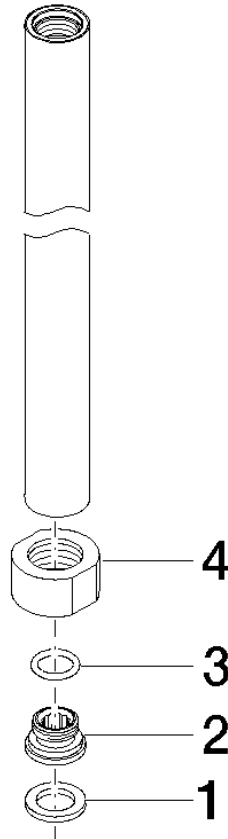

90 28 22 104 00

	Chrom	90 28 22 104 00-00
	Gold (23,9kt)	90 28 22 104 00-01
	chrom gebürstet (04)	90 28 22 104 00-04
	Platin gebürstet	90 28 22 104 00-06
	Platin	90 28 22 104 00-08
	Messing (23kt Gold)	90 28 22 104 00-09
	Dark Brass matt	90 28 22 104 00-16
	Dark Bronze matt	90 28 22 104 00-17
	Messing gebürstet (23kt Gold)	90 28 22 104 00-28
	Dark Brass gebürstet	90 28 22 104 00-39
	chrom satin	90 28 22 104 00-41
	Bronze gebürstet	90 28 22 104 00-42
	Dark Platinum gebürstet	90 28 22 104 00-99

Rohr 650 mm - Chrom

ERSATZTEILE

90 28 22 104 00

Rohr 650 mm - Chrom

ERSATZTEILE

90 28 22 104 00

90 28 22 104 00

Ersatzteile für die
anderen
Oberflächenvarianten
finden Sie hier: Gold
(23,9kt)

Ersatzteilstückliste

Nr.	Artikelnummer	Benennung	Verbaumenge	Lieferzeit
2	09 29 05 020 10 90	Anschluss Ø 18,5 x 11 mm -	1,00	2
3	09 14 10 003 90	O-Ring EPDM 70 11,0 x 2,0 mm -	1,00	2
4	09 23 30 035-00	Befestigung Mutter mit Schlüsselfläche 1/2" - Chrom	1,00	10
1	90 14 20 002 00 90	Dichtung Vf 3110, 18,5 x 12,0 x 2,0 mm -	1,00	2