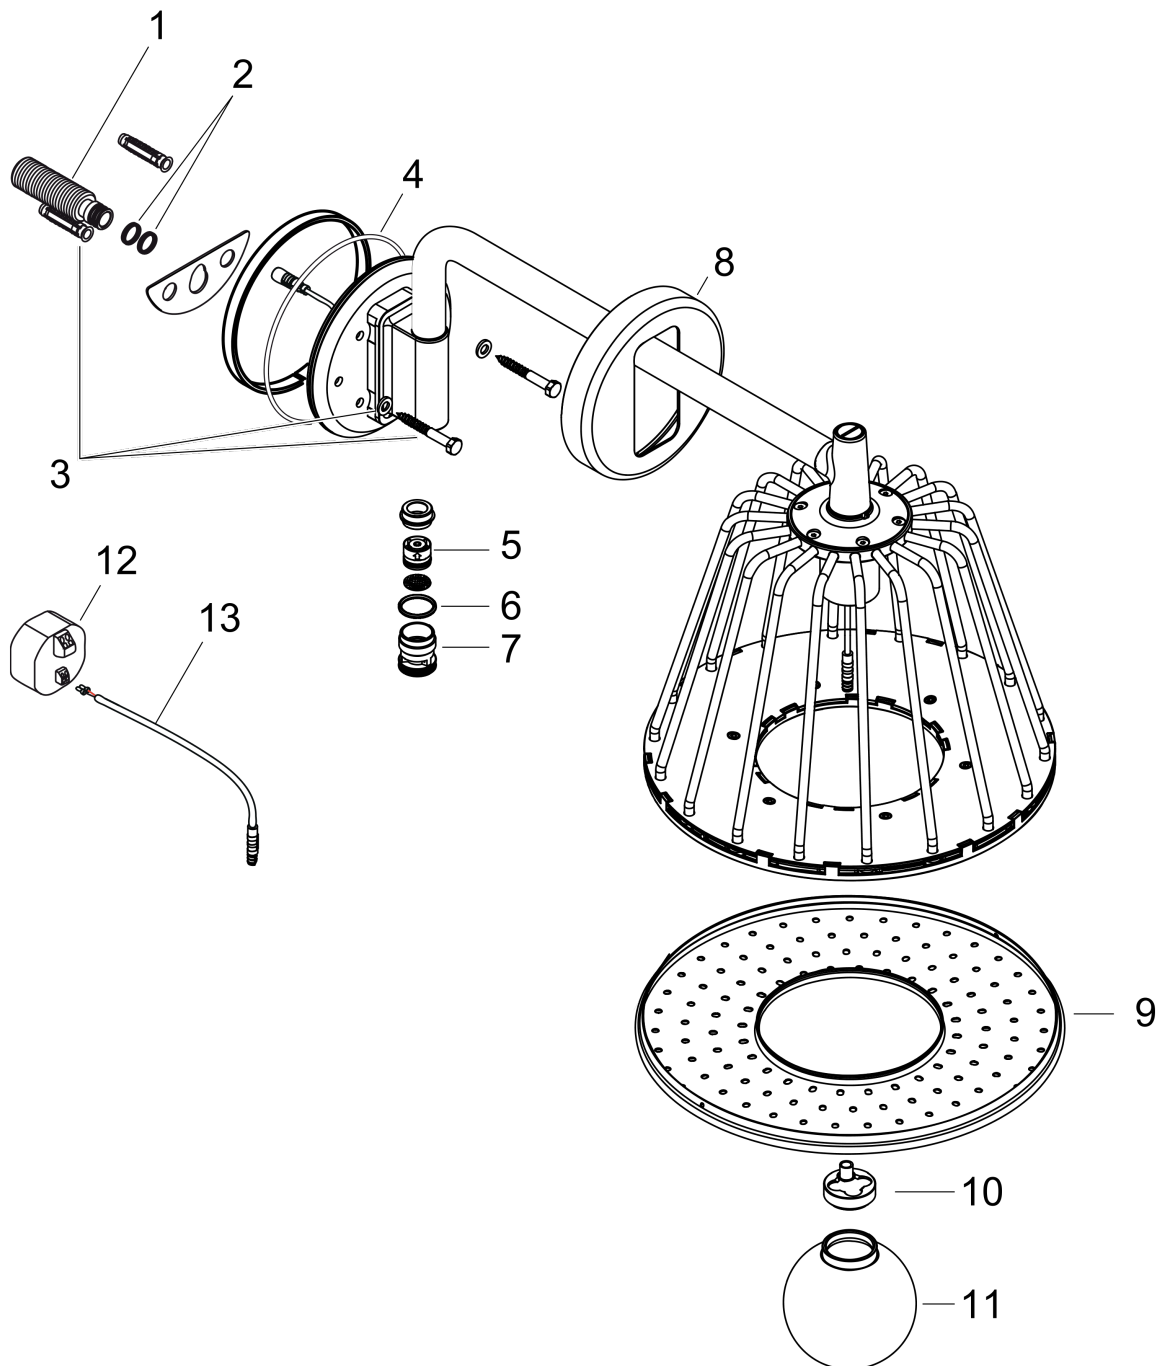

AXOR LampShower/Nendo LampShower 275 1jet mit Brausearm

Oberfläche: **Brushed Red Gold** Artikelnummer: **26031310**

Beschreibung

Merkmale

- besteht aus: Kopfbrause, Brausearm
- Brausekopfgrösse: 275 mm
- Strahlart: Rain
- Durchflussmenge Rain (bei 3 bar): 13 l/min
- Maximale Durchflussmenge bei 3 bar: 13 l/min
- Mindestfliessdruck: 2 bar
- Strahlzonen: körperumhüllender und zur Mitte hin konzentrierter Brausestrahl
- Kugelgelenk: Kopfbrause im Winkel verstellbar
- Material Strahlscheibe: Metall
- Brausearmlänge: 380 mm
- Brausearm horizontal schwenkbar um 150°
- Strahlscheibe zur Reinigung abnehmbar
- Montage: Wand
- Anschlussgewinde: G 1/2
- mit integrierter Beleuchtung
- Lampe: LED
- Spannungsversorgung: 12 V
- Transformator Unterputz Netzteil 12 V, 12 W
- Eingangsspannung: 100 - 240 V AC / 50/60 Hz
- Ausgangsspannung: 12 V DC
- Farbtemperatur: 2700 K
- Energieeffizienzklasse: enthält eine Lichtquelle der Energieeffizienzklasse G

Oberfläche: **Brushed Red Gold** Artikelnummer: **26031310**

Durchflussdiagramm

Die Verbrauchswerte wurden praxisnah mit den dazugehörigen Armaturen (Thermostat/Mischer/Unterputzventil) gemessen.

AXOR LampShower/Nendo
LampShower 275 1jet mit Brausearm

Oberfläche: **Brushed Red Gold** Artikelnummer: **26031310**

Explosionszeichnung

Baujahr: >02/22

**AXOR LampShower/Nendo
LampShower 275 1jet mit Brausearm**

Oberfläche: **Brushed Red Gold** Artikelnummer: **26031310**