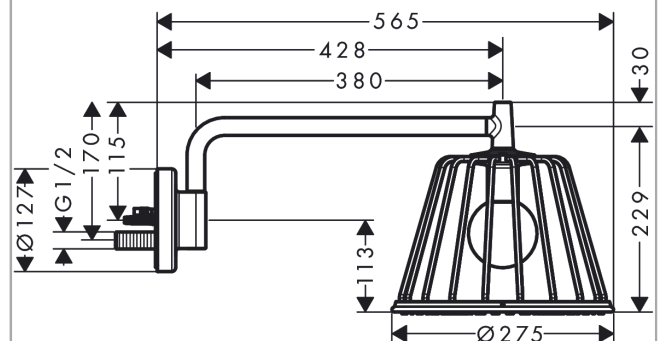

AXOR LampShower/Nendo LampShower 275 1jet mit Brausearm

Oberfläche: **Brushed Red Gold** Artikelnummer: **26031310**

Beschreibung

Merkmale

- besteht aus: Kopfbrause, Brausearm
- Brausekopfgrösse: 275 mm
- Strahlart: Rain
- Durchflussmenge Rain (bei 3 bar): 13 l/min
- Maximale Durchflussmenge bei 3 bar: 13 l/min
- Mindestfliessdruck: 2 bar
- Strahlzonen: körperumhüllender und zur Mitte hin konzentrierter Brausestrahl
- Kugelgelenk: Kopfbrause im Winkel verstellbar
- Material Strahlscheibe: Metall
- Brausearmlänge: 380 mm
- Brausearm horizontal schwenkbar um 150°
- Strahlscheibe zur Reinigung abnehmbar
- Montage: Wand
- Anschlussgewinde: G 1/2
- mit integrierter Beleuchtung
- Lampe: LED
- Spannungsversorgung: 12 V
- Transformator Unterputz Netzteil 12 V, 12 W
- Eingangsspannung: 100 - 240 V AC / 50/60 Hz
- Ausgangsspannung: 12 V DC
- Farbtemperatur: 2700 K
- Energieeffizienzklasse: enthält eine Lichtquelle der Energieeffizienzklasse G

Artikeldetails

TEAM-Nr. 758787.235

Preis exkl. MwSt. 3146.00 CHF

Technologie

Zertifikate / Nachhaltigkeit

Produktabbildung

Maßzeichnung

**AXOR LampShower/Nendo
LampShower 275 1jet mit Brausearm**

Oberfläche: **Brushed Red Gold** Artikelnummer: **26031310**

Durchflussdiagramm

Die Verbrauchswerte wurden praxisnah mit den dazugehörigen Armaturen (Thermostat/Mischer/Unterputzventil) gemessen.

AXOR LampShower/Nendo
LampShower 275 1jet mit Brausearm

Oberfläche: **Brushed Red Gold** Artikelnummer: **26031310**

Explosionszeichnung

Baujahr: >02/22

**AXOR LampShower/Nendo
LampShower 275 1jet mit Brausearm**

Oberfläche: **Brushed Red Gold** Artikelnummer: **26031310**