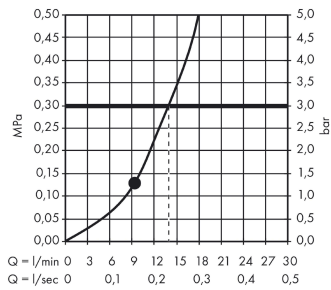

**AXOR LampShower/Nendo
LampShower 275 1jet mit Brausearm**

Oberfläche: **Brushed Red Gold** Artikelnummer: **26031310**

Durchflussdiagramm

Die Verbrauchswerte wurden praxisnah mit den dazugehörigen Armaturen (Thermostat/Mischer/Unterputzventil) gemessen.