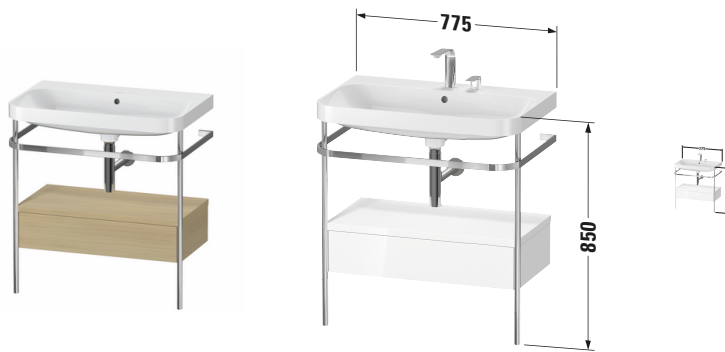

# Happy D.2 # HP4842N7171

Design by sieger design

c-shaped Set mit Metallkonsole und Schubkasten

Basis Angaben	
Langbezeichnung	Duravit Happy D.2 c-shaped Set mit Metallkonsole und Schubkasten, Mediterrane Eiche Matt, Halbrund, Anzahl Schubkästen: 1, Tip-on Technik – HP4842N7171

Spezifikationen	
<b>Keramik</b>	
Anzahl Waschplätze	1
Anzahl Becken	1
Position Becken	Mitte
<b>Griff</b>	
Ausführung Griff	Grifflos
<b>Front</b>	
Farbwert Front	Mediterrane Eiche
Glanzgrad Front	Matt
Material Front	Hochverdichtete Dreischicht-Holzspanplatte
<b>Korpus</b>	
Farbwert Korpus	Mediterrane Eiche
Glanzgrad Korpus	Matt
Material Korpus	Hochverdichtete Dreischicht-Holzspanplatte
Oberfläche Korpus	Echtholz furnier

Features	
<b>Set Attribute</b>	
Hahnlochbank	Ja
Tip-on Technik	✓
Selbsteinzug mit Dämpfung	✓

Lieferumfang	
<b>Montage</b>	
Inkl. Befestigungsmaterial	✓
<b>Technische Dokumentation</b>	
Inkl. Pflegeanleitung	digital und gedruckt
Inkl. Montageanleitung	digital und gedruckt
<b>Set Attribute</b>	
Inkl. Schaftventil	Nein
Inkl. Ablaufventil	Ja
Inkl. Push-Open Ventil	Ja

Passende Produkte	
<b>Passende Artikel</b>	
	Designsiphon # 005036 Universal
	Einrichtungssystem Set # UV0512 Universal

Vermaßung	
Breite / Länge	775 mm
Höhe	850 mm
Tiefe / Breite	490 mm
Min. Wandabstand	0 mm