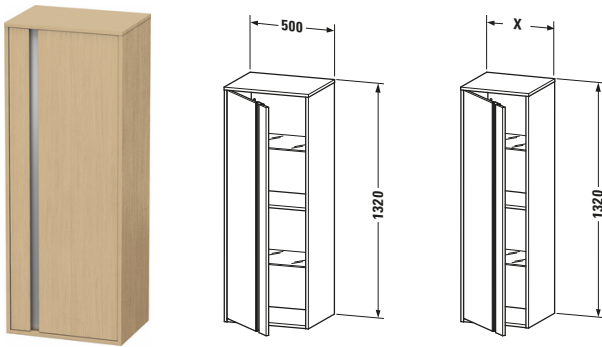

# Ketho # KT1267R3030

Design by Christian Werner

## Halbhochschrank

Basis Angaben	
Langbezeichnung	Duravit Ketho Halbhochschrank, Eiche Natur Matt, Rechteckig, Anzahl Türen: 1 – KT1267R3030
Artikel Nr.	KT1267R3030

Spezifikationen	
<b>Tür</b>	
Anzahl Türen	1
Türanschlag	Rechts
<b>Böden</b>	
Anzahl Glasfachböden	2
Anzahl Holzfachböden	1
<b>Montage</b>	
Montageart	Wandhängend / Wandmontage
Montagegrad	Montiert
<b>Farbe</b>	
Farbwert	Eiche Natur
Glanzgrad	Matt
<b>Front</b>	
Farbwert Front	Eiche Natur
Glanzgrad Front	Matt
Material Front	Hochverdichtete Dreischicht-Holzspanplatte
<b>Korpus</b>	
Farbwert Korpus	Eiche Natur
Glanzgrad Korpus	Matt
Material Korpus	Hochverdichtete Dreischicht-Holzspanplatte
Oberfläche Korpus	Dekor
<b>Griff</b>	
Ausführung Griff	Griffleiste
Farbwert Griff	Silber
Anzahl Griffe	1

Features	
Automatiktürscharnier mit Dämpfung	✓

Lieferumfang	
<b>Montage</b>	
Inkl. Befestigungsmaterial	✓
<b>Technische Dokumentation</b>	
Inkl. Montageanleitung	digital und gedruckt

Logistik	
Artikelgewicht	26 kg
<b>Verkaufsverpackung</b>	
Art Verkaufsverpackung	Karton
Menge / Verkaufsverpackung	1 Stk.
Ab Werk verpackt	✓
Breite Verkaufsverpackung inkl. Artikel	555 mm
Höhe Verkaufsverpackung inkl. Artikel	1360 mm
Tiefe Verkaufsverpackung inkl. Artikel	415 mm
Gewicht Verkaufsverpackung inkl. Artikel	32 kg
Anzahl Packstücke	1

Vermaßung	
Breite / Länge	500 mm
Min. Variable Breite / Länge	0 mm
Max. Variable Breite / Länge	0 mm
Höhe	1320 mm
Tiefe / Breite	360 mm
Min. Wandabstand	20 mm
Min. Abstand Anbau Möbel	20 mm

Weitere Informationen finden Sie hier