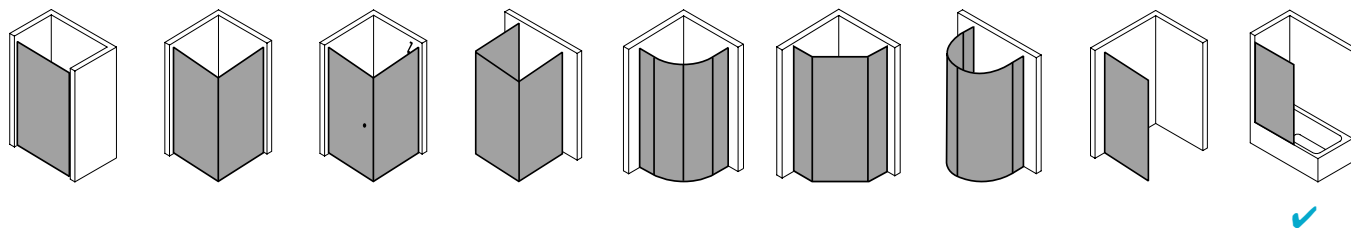

Produktbeschreibung

Faltwände sind ideal, um aus Ihrer Wanne im Handumdrehen eine Dusche zu zaubern. Und umgekehrt. 1-, 2- oder 3-flügelig: Sie entscheiden, wie umfassend Ihr Spritzschutz sein soll. VARIO 2000 passt auf nahezu jede Standardbadewanne und auch Sonderanfertigungen sind natürlich machbar. Bei der Scheibe wählen Sie zwischen der hochwertigen Einscheiben-Sicherheitsglas-Ausführung und dem robusten Kunststoffglas Kerolan. Wie wäre es mit der optionalen CLEAN Pflegeleicht-Beschichtung? Damit sparen Sie viel Zeit und Ihre Glaswand steht immer brillant da.

Produktleistungen

- Kermi Duschdesign VARIO 2000 Pendelflügel
- Zum Einbau auf Badewanne und zur Kombination mit V2 TWD Seitenwand mit Deckenstütze.
- Gerahmter Pendelflügel auf Badewanne mit einem Flügel, im Wandprofil 90° nach innen und außen schwenkbar.
- Verglasung mit 3 mm Kunststoffglas Kerolan Perl oder 3 mm Einscheiben-Sicherheitsglas nach EN 12150-1. ESG optional mit Pflegeleicht-Beschichtung CLEAN.
- Profile aus hochwertigem eloxiertem Aluminium.
- Verstellmöglichkeit im Wandprofil 16 mm.
- Durchgehende Dichtprofile, waagerechte Dichtleisten.
- VARIO 2000 erfüllt die Anforderungen der Spritzwasserschutzprüfung nach DIN EN 14428.
- Im Lieferumfang enthalten: Befestigungsmaterial.
- Optional mit Befestigungsmaterial Klebetechnik KermiGLUE.
- Made in Germany.
- Geprüft nach DIN EN 14428 (CE).
- 20 Jahre Ersatzteil-Nachkaufsicherheit nach Auslauf des Modells.
- Qualitätssicherungssystem zertifiziert nach DIN EN ISO 9001:2015.
- Umweltmanagement zertifiziert nach DIN EN 14001:2015.
- Energiemanagement zertifiziert nach DIN EN 50001:2011.

Technische Daten

Höhe	1400 mm
Breite	700 mm
Tiefe	24 mm
Oberfläche	weiß
Glas	ESG SR Opaco
Beschichtung	ohne
Gesamtbreite	751-767 mm
Anschlag	links und rechts

Einbausituation

Technische Darstellung