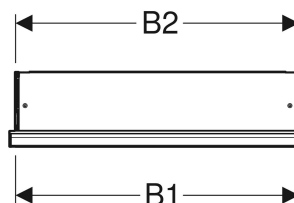

Geberit ONE Spiegelschrank mit Nische und ComfortLight, mit einer Tür, UP-Montage, Höhe 90 cm

VERWENDUNGSZWECKE

- Zur UP-Montage

EIGENSCHAFTEN

- Mit ComfortLight
- LED-Beleuchtung
- Indirekte Beleuchtung
- Innenbeleuchtung
- Lichtstimmung von Orientierungslicht bis Tageslicht stufenlos einstellbar
- Funktionen über Touchsensor auslösbar
- DALI-kompatible Steuerung
- Mit Geberit Home App kompatibel
- Zeitfenster in gewünschter Lichtstärke mit Geberit Home App individuell einstellbar
- Mit einer Tür
- Tür beidseitig verspiegelt
- Mit zwei Steckdosen
- Steckdosen auf der Innenseite oben links und oben rechts montiert

- Glaseinlegeböden stufenlos versetzbar

TECHNISCHE DATEN

Schutzart	IP44
Nennspannung	230 V AC
Netzfrequenz	50 Hz
Betriebsspannung	24 V DC
Werkstoff	Aluminium
Energieeffizienzklasse	E
Lichtquelle	
Lebensdauer LED-Beleuchtung max.	72000 h
Lichtfarbe	2200–4000 K
Messverfahren	L80B10
Farbwiedergabeindex	90
Standardabweichung des Farbabgleichs	3 SDCM

INFO

- Standardmäßige Betätigung über Spiegelschrank und Raumtaster. Betätigung über Raumschalter muss in der Geberit Home App entsprechend umgestellt werden

Art.-Nr.	Farbe / Oberfläche	B cm	B1 cm	B2 cm	H cm	H1 cm	H2 cm	T cm	T1 cm	T2 cm		Schutzklasse	Leistungsaufnahme W	Steckdose	Tür	Lichtstrom (max./oben/unten) lm	VE1 St.
505.821.00.2	weiß / Aluminium pulverbeschichtet	60	57.5	58	90	88	10.5	15	11.8	3.2	I	60	CEE 7/3 (Schuko)	Anschlag rechts	3273 2552 721	1	