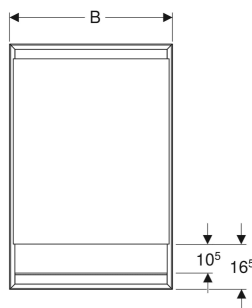

Geberit ONE Spiegelschrank mit Nische und ComfortLight, mit einer Tür, UP-Montage, Höhe 90 cm

VERWENDUNGSZWECKE

- Zur UP-Montage

EIGENSCHAFTEN

- Mit ComfortLight
- LED-Beleuchtung
- Indirekte Beleuchtung
- Innenbeleuchtung
- Lichtstimmung von Orientierungslicht bis Tageslicht stufenlos einstellbar
- Funktionen über Touchsensor auslösbar
- DALI-kompatible Steuerung
- Mit Geberit Home App kompatibel
- Zeitfenster in gewünschter Lichtstärke mit Geberit Home App individuell einstellbar
- Mit einer Tür
- Tür beidseitig verspiegelt
- Mit zwei Steckdosen
- Steckdosen auf der Innenseite oben links und oben rechts montiert

LIEFERUMFANG

- 3 Glaseinlegeböden

- Blinddeckel für Steckdose links oder rechts
- Montagematerial

ZUSÄTZLICH ZU BESTELLEN

- Rohbaubox für Geberit ONE Spiegelschrank, Höhe 90 cm

ZUBEHÖR

- Geberit Magnethalter
- Geberit Vergrößerungsspiegel
- Abdeckrahmen für Geberit ONE Spiegelschrank, UP-Montage
- Geberit ONE Griff für Spiegeltür
- Geberit ONE Steckdosenelement für Spiegelschrank
- Geberit ONE Netzteil für DALI-Bus für ComfortLight
- Geberit LED-Deckenspot DALI, für ComfortLight