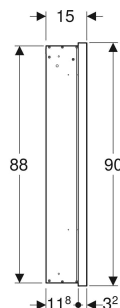

Geberit ONE Spiegelschrank mit Nische und ComfortLight, mit einer Tür, UP-Montage, Höhe 90 cm

VERWENDUNGSZWECKE

- Zur UP-Montage

EIGENSCHAFTEN

- Mit ComfortLight
- LED-Beleuchtung
- Indirekte Beleuchtung
- Innenbeleuchtung
- Lichtstimmung von Orientierungslicht bis Tageslicht stufenlos einstellbar
- Funktionen über Touchsensor auslösbar
- DALI-kompatible Steuerung
- Mit Geberit Home App kompatibel
- Zeitfenster in gewünschter Lichtstärke mit Geberit Home App individuell einstellbar
- Mit einer Tür
- Tür beidseitig verspiegelt
- Mit zwei Steckdosen
- Steckdosen auf der Innenseite oben links und oben rechts montiert

- Glaseinlegeböden stufenlos versetzbar

TECHNISCHE DATEN

Schutzart	IP44
Nennspannung	230 V AC
Netzfrequenz	50 Hz
Betriebsspannung	24 V DC
Werkstoff	Aluminium
Energieeffizienzklasse	E
Lichtquelle	
Lebensdauer LED-Beleuchtung max.	72000 h
Lichtfarbe	2200–4000 K
Messverfahren	L80B10
Farbwiedergabeindex	90
Standardabweichung des Farbabgleichs	3 SDCM

LIEFERUMFANG

- 3 Glaseinlegeböden

- Blinddeckel für Steckdose links oder rechts
- Montagematerial

ZUSÄTZLICH ZU BESTELLEN

- Rohbaubox für Geberit ONE Spiegelschrank, Höhe 90 cm

ZUBEHÖR

- Geberit Magnethalter
- Geberit Vergrößerungsspiegel
- Abdeckrahmen für Geberit ONE Spiegelschrank, UP-Montage
- Geberit ONE Griff für Spiegeltür
- Geberit ONE Steckdosenelement für Spiegelschrank
- Geberit ONE Netzteil für DALI-Bus für ComfortLight
- Geberit LED-Deckenspot DALI, für ComfortLight

INFO

- Standardmäßige Betätigung über Spiegelschrank und Raumtaster. Betätigung über Raumschalter muss in der Geberit Home App entsprechend umgestellt werden

Art.-Nr.	Farbe / Oberfläche	B cm	B1 cm	B2 cm	H cm	H1 cm	H2 cm	T cm	T1 cm	T2 cm		Schutzklasse	Leistungsaufnahme W	Steckdose	Tür	Lichtstrom (max./oben/unten) lm	VE1 St.
505.821.00.2	weiß / Aluminium pulverbeschichtet	60	57.5	58	90	88	10.5	15	11.8	3.2	I	60	CEE 7/3 (Schuko)	Anschlag rechts	3273 2552 721	1	