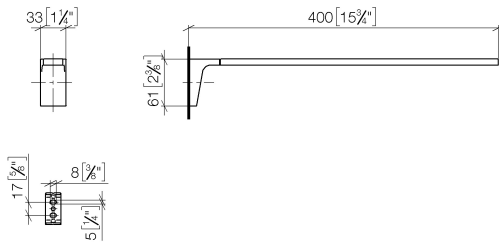

83 211 705 Produktversion ab 09.03.2015

- Ausladung 400 mm

	Platin gebürstet	83 211 705-06
	Chrom	83 211 705-00
	Dark Chrome	83 211 705-19
	Champagne gebürstet (22kt Gold)	83 211 705-46
	Champagne (22kt Gold)	83 211 705-47
	Dark Platinum gebürstet	83 211 705-99

83 211 705 Produktversion ab 09.03.2015

mm [inches]

83 211 705 Produktversion ab 09.03.2015

Ersatzteile für die  
anderen  
Oberflächenvarianten  
finden Sie hier:  
Chrom

## Ersatzteilstückliste

Nr.	Artikelnummer	Benennung	Verbaumenge	Lieferzeit
5	09 31 11 205 90	Befestigung Schaftschraube mit Kegelkuppe mit Schlitz M5 x 35 mm -	2,00	2
2	09 30 30 189 90	Befestigung Zylinderschraube mit Innensechskant M3 x 25 mm -	3,00	-
Ersatzteil nicht mehr bestellbar, bitte bestellen Sie den Nachfolgeartikel				
6	08 17 70 554-06	Stange für Handtuchhalter Stange 10 x 25 x 360 mm - Platin gebürstet	1,00	10
4	04 31 11 113 00 90	Befestigung Gewindestift M5 x 12 mm -	1,00	2
1	05 17 20 736 00 90	Befestigungssatz 40 x 60 x 20 mm -	1,00	2
3	08 17 70 502-06	Halter für Handtuchhalter 35 x 61 x 40 mm - Platin gebürstet	1,00	10