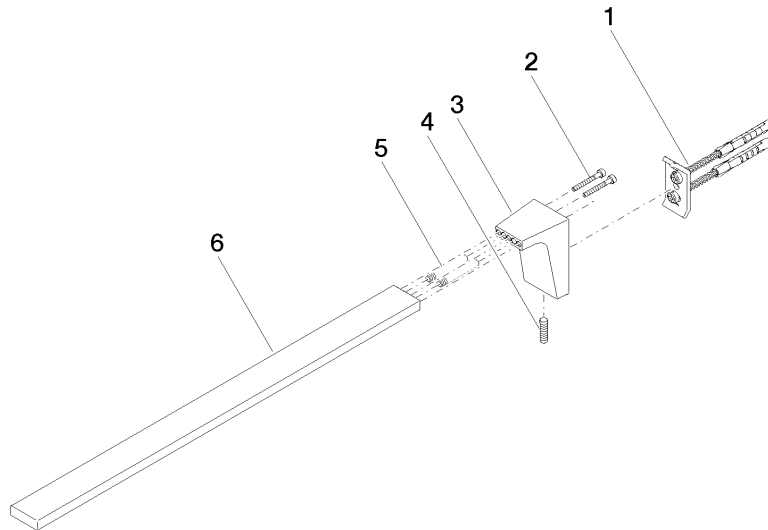

83 211 705 Produktversion ab 09.03.2015

- Ausladung 400 mm

	Platin gebürstet	83 211 705-06
	Chrom	83 211 705-00
	Dark Chrome	83 211 705-19
	Champagne gebürstet (22kt Gold)	83 211 705-46
	Champagne (22kt Gold)	83 211 705-47
	Dark Platinum gebürstet	83 211 705-99

83 211 705 Produktversion ab 09.03.2015

mm [inches]

83 211 705 Produktversion ab 09.03.2015

Ersatzteile für die  
anderen  
Oberflächenvarianten  
finden Sie hier:  
Chrom

## Ersatzteilstückliste

Nr.	Artikelnummer	Benennung	Verbaumenge	Lieferzeit
5	09 31 11 205 90	Befestigung Schaftschraube mit Kegelkuppe mit Schlitz M5 x 35 mm -	2,00	2
2	09 30 30 189 90	Befestigung Zylinderschraube mit Innensechskant M3 x 25 mm -	3,00	-
Ersatzteil nicht mehr bestellbar, bitte bestellen Sie den Nachfolgeartikel				
6	08 17 70 554-06	Stange für Handtuchhalter Stange 10 x 25 x 360 mm - Platin gebürstet	1,00	10
4	04 31 11 113 00 90	Befestigung Gewindestift M5 x 12 mm -	1,00	2
1	05 17 20 736 00 90	Befestigungssatz 40 x 60 x 20 mm -	1,00	2
3	08 17 70 502-06	Halter für Handtuchhalter 35 x 61 x 40 mm - Platin gebürstet	1,00	10