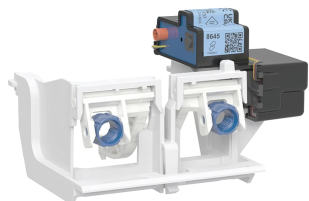

# Geberit WC-Steuerung elektronisch, Netzbetrieb, für Sigma UP-Spülkasten 12 cm, für Fernbetätigung Bluetooth®

## VERWENDUNGSZWECKE

- Zur manuellen Fernauslösung von Sigma UP-Spülkästen 12 cm über Stützklappgriffe mit Fernbetätigung Bluetooth®
- Zur manuellen Fernauslösung von Sigma UP-Spülkästen 12 cm über Geberit Fernbetätigung Bluetooth®
- Zum Auslösen einer 1- oder 2-Mengen-Spülung
- Für Massiv- und Trockenbau
- Für barrierefreies Bauen geeignet
- Für Sigma UP-Spülkästen 12 cm
- Nicht geeignet zur Verwendung mit Geberit Einwurfschächten für Reinigungswürfel

## EIGENSCHAFTEN

- Spülauslösung über Stützklappgriff, drahtlos, mit Fernbetätigung Bluetooth®
- Spülauslösung über Geberit Fernbetätigung Bluetooth®, drahtlos
- 2-Mengen-Spülung über Fernbetätigung Bluetooth® auslösbar
- 1- oder 2-Mengen-Spülung über Betätigungsplatte auslösbar
- Mit Sigma01 bis Sigma70 Betätigungsplatten oder Geberit Abdeckplatten kombinierbar
- Stromversorgung durch externes Netzteil
- Transformation der Netzspannung auf Kleinspannung 12 V DC
- Betrieb mit Kleinspannung, keine Netzspannung im Spülkasten

## LIEFERUMFANG

- Lagerbock mit Servomotor und Hebevorrichtung, vormontiert
- Steuerelektronik mit Bluetooth®-Empfänger