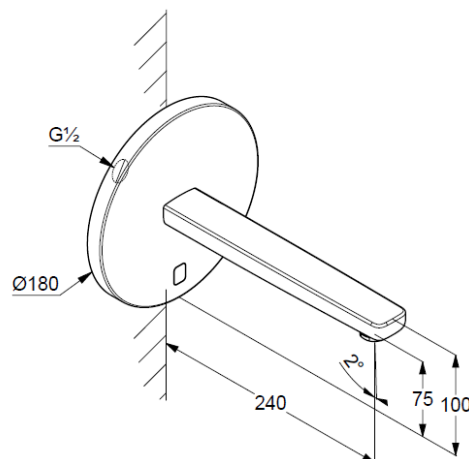

#### Artikeltext

Hersteller KLUDI GmbH & Co. KG  
Typ: KLUDI ZENTA SL  
elektronische Waschtisch-Armatur  
Artikel- Nr.: 3840305

elektronische Waschtisch-Armatur  
6V Batterie oder 230V Netzteil  
Feinbau-Set ohne Unterputz-Rohbau-Set  
für Unterputzkörper KLUDI Art. Nr. 38003 und 38004  
für Kaltwasser oder Mischwasser  
Mischwelle mit Temperaturwählgriff  
optische Gegenstandserfassung  
Strahlregler, S-Pointer M24 PCA  
Durchflussmenge bei 3 bar 5 l/min.  
Auslösung über Infrarot Doppelsensorik  
maximale Fließzeit ca. 2 Minuten  
Schutzart IP65  
Hygienespülung

### Produktabbildung/ Product picture

### Maßzeichnung/ Dimensional drawing