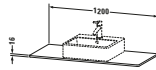

Konsole

Basis Angaben	
Langbezeichnung	Duravit XSquare Konsole, Graphit Matt, Rechteckig, Anzahl Ausschnitte: 1 – XS060F04949
Artikel Nr.	XS060F04949

Spezifikationen	
Anzahl Ausschnitte	1
Oberfläche	Dekor
Oberflächenbehandlung	Direktbeschichtet
Montage	
Montageart	Korpusmontage
Farbe	
Farbwert	Graphit
Glanzgrad	Matt
Material	
Material	Hochverdichtete Dreischicht-Holzspanplatte
Waschplatz	
Position Becken	Mitte
Anzahl Waschplätze	1

Features	
Hahnlochbohrungen möglich	✓

Lieferumfang	
Technische Dokumentation	
Inkl. Montageanleitung	ohne

Logistik	
Artikelgewicht	7 kg
Verkaufsverpackung	
Art Verkaufsverpackung	Karton
Menge / Verkaufsverpackung	1 Stk.
Ab Werk verpackt	✓
Breite Verkaufsverpackung inkl. Artikel	610 mm
Höhe Verkaufsverpackung inkl. Artikel	1255 mm
Tiefe Verkaufsverpackung inkl. Artikel	135 mm
Gewicht Verkaufsverpackung inkl. Artikel	7 kg
Anzahl Packstücke	1

Passende Produkte	
Passende Artikel	
	Konsolenwaschtischunterbau bodenstehend # XS4922 XSquare
	Konsolenwaschtischunterbau wandhängend # XS4912 XSquare

Vermaßung	
Breite / Länge	1200 mm
Min. Variable Breite / Länge	0 mm
Max. Variable Breite / Länge	0 mm
Höhe	16 mm
Tiefe / Breite	550 mm