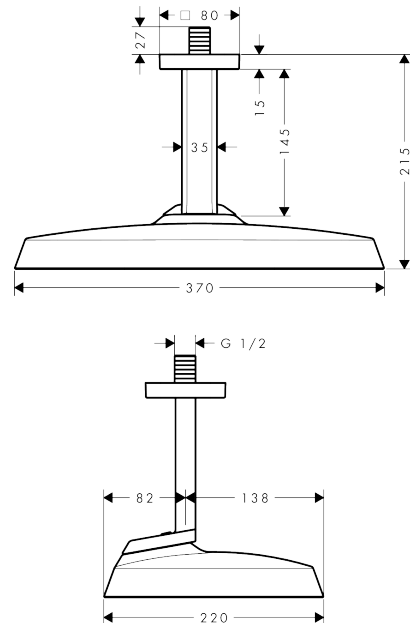

AXOR ShowerSphere

Kopfbrause 370/220 1jet mit Deckenanschluss

Oberfläche: **Polished Gold Optic** Artikelnummer: **39760990**

Beschreibung

Merkmale

- besteht aus: Kopfbrause, Deckenanschluss
- Brausekopfgröße: 370 x 220 mm
- Strahlart: Rain
- FlexPower: Düsen passen sich Wasserdruck automatisch an durch öffnen und schließen
- QuickClean+: Kalkablagerung vermeiden durch die Elastizität der Düsen
- Durchflussregler: 12 l/min (mit möglichen Toleranzen $\pm 10\%$)
- Durchflussmenge Rain Strahl bei 3 bar: 10 l/min
- Funktion ab: 7,3 l/min
- maximale Durchflussmenge bei 3 bar: 12 l/min
- Mindestfließdruck: 1 bar
- Material Strahlscheibe: Metall
- Kopfbrause zur Reinigung abnehmbar
- Metalldeckenanschluss
- Deckenanschlusslänge: 145 mm
- Montage: Deckenmontage
- Anschlussgewinde: G $\frac{1}{2}$
- für Durchlauferhitzer geeignet
- P-IX 10353/IIA

Technologie

Produktabbildung

Maßzeichnung

AXOR ShowerSphere
Kopfbrause 370/220 1jet mit Deckenanschluss
 Oberfläche: **Polished Gold Optic** Artikelnummer: **39760990**

Durchflussdiagramm