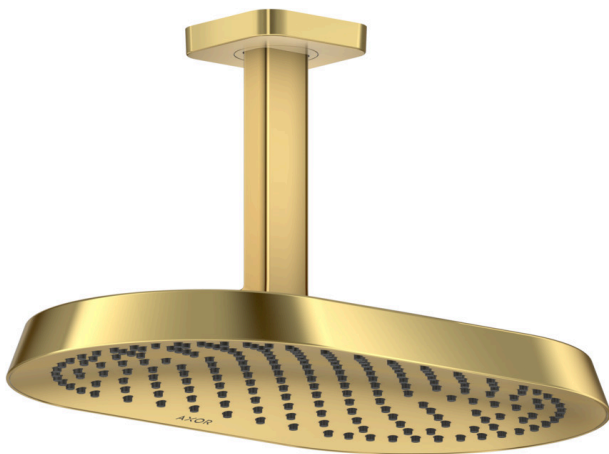

AXOR ShowerSphere

Kopfbrause 370/220 1jet mit Deckenanschluss

Oberfläche: **Polished Gold Optic** Artikelnummer: **39760990**

Beschreibung

Merkmale

- besteht aus: Kopfbrause, Deckenanschluss
- Brausekopfgröße: 370 x 220 mm
- Strahlart: Rain
- FlexPower: Düsen passen sich Wasserdruck automatisch an durch öffnen und schließen
- QuickClean+: Kalkablagerung vermeiden durch die Elastizität der Düsen
- Durchflussregler: 12 l/min (mit möglichen Toleranzen $\pm 10\%$)
- Durchflussmenge Rain Strahl bei 3 bar: 10 l/min
- Funktion ab: 7,3 l/min
- maximale Durchflussmenge bei 3 bar: 12 l/min
- Mindestfließdruck: 1 bar
- Material Strahlscheibe: Metall
- Kopfbrause zur Reinigung abnehmbar
- Metalldeckenanschluss
- Deckenanschlusslänge: 145 mm
- Montage: Deckenmontage
- Anschlussgewinde: G $\frac{1}{2}$
- für Durchlauferhitzer geeignet
- P-IX 10353/IIA

Technologie

Produktabbildung

Maßzeichnung

AXOR ShowerSphere
Kopfbrause 370/220 1jet mit Deckenanschluss
 Oberfläche: **Polished Gold Optic** Artikelnummer: **39760990**

Durchflussdiagramm