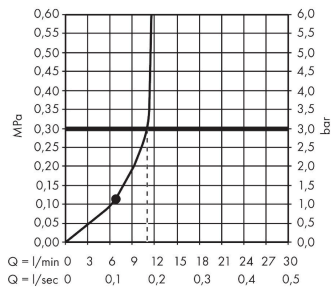

AXOR ShowerSphere

Kopfbrause 370/220 1jet mit Brausearm

Oberfläche: **Brushed Gold Optic** Artikelnummer: **39748250**

Beschreibung

Merkmale

- besteht aus: Kopfbrause, Brausearm
- Brausekopfgröße: 370 x 220 mm
- Strahlart: Rain
- FlexPower: Düsen passen sich Wasserdruck automatisch an durch öffnen und schließen
- QuickClean+: Kalkablagerung vermeiden durch die Elastizität der Düsen
- Durchflussregler: 12 l/min (mit möglichen Toleranzen $\pm 10\%$)
- Durchflussmenge Rain Strahl bei 3 bar: 11,2 l/min
- Funktion ab: 6,5 l/min
- maximale Durchflussmenge bei 3 bar: 11,2 l/min
- Mindestfließdruck: 1,2 bar
- Ausladung: 391 mm
- Material Strahlscheibe: Metall
- Kopfbrause zur Reinigung abnehmbar
- Metallbrausearm
- Montage: Wand
- Anschlussgewinde: G $\frac{1}{2}$
- Anschlussgröße: DN15
- für Durchlauferhitzer geeignet
- P-IX 10348/IIA

Technologie

Produktabbildung

Maßzeichnung

AXOR ShowerSphere
Kopfbrause 370/220 1jet mit Brausearm
 Oberfläche: **Brushed Gold Optic** Artikelnummer: **39748250**

Durchflussdiagramm

Die Verbrauchswerte wurden proxisnah mit den dazugehörigen Armaturen (Thermostat/Mischer/ Unterputzventil) gemessen.