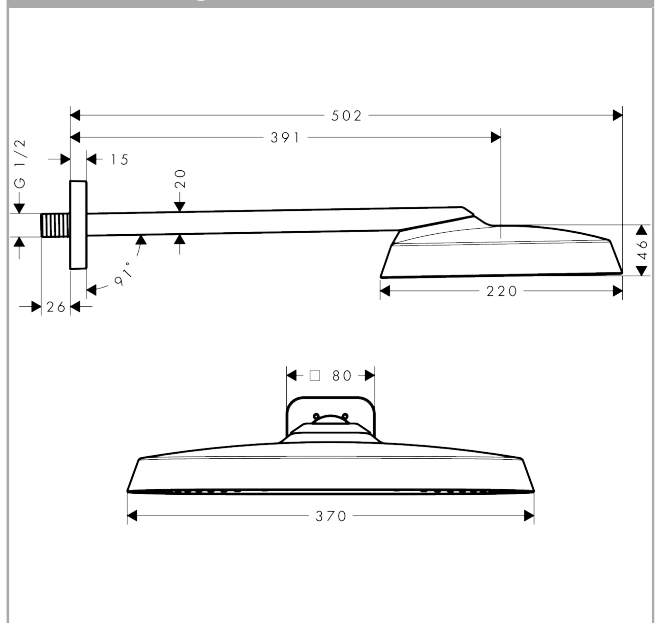

AXOR ShowerSphere

Kopfbrause 370/220 1jet mit Brausearm

Oberfläche: **Brushed Gold Optic** Artikelnummer: **39748250**

Beschreibung

Merkmale

- besteht aus: Kopfbrause, Brausearm
- Brausekopfgröße: 370 x 220 mm
- Strahlart: Rain
- FlexPower: Düsen passen sich Wasserdruck automatisch an durch öffnen und schließen
- QuickClean+: Kalkablagerung vermeiden durch die Elastizität der Düsen
- Durchflussregler: 12 l/min (mit möglichen Toleranzen $\pm 10\%$)
- Durchflussmenge Rain Strahl bei 3 bar: 11,2 l/min
- Funktion ab: 6,5 l/min
- maximale Durchflussmenge bei 3 bar: 11,2 l/min
- Mindestfließdruck: 1,2 bar
- Ausladung: 391 mm
- Material Strahlscheibe: Metall
- Kopfbrause zur Reinigung abnehmbar
- Metallbrausearm
- Montage: Wand
- Anschlussgewinde: G $\frac{1}{2}$
- Anschlussgröße: DN15
- für Durchlauferhitzer geeignet
- P-IX 10348/IIA

Technologie

Produktabbildung

Maßzeichnung

AXOR ShowerSphere
Kopfbrause 370/220 1jet mit Brausearm
 Oberfläche: **Brushed Gold Optic** Artikelnummer: **39748250**

Durchflussdiagramm

Die Verbrauchswerte wurden proxisnah mit den dazugehörigen Armaturen (Thermostat/Mischer/ Unterputzventil) gemessen.

AXOR ShowerSphere
Kopfbrause 370/220 1jet mit Brausearm
 Oberfläche: **Brushed Gold Optic** Artikelnummer: **39748250**

Einbaubeispiel