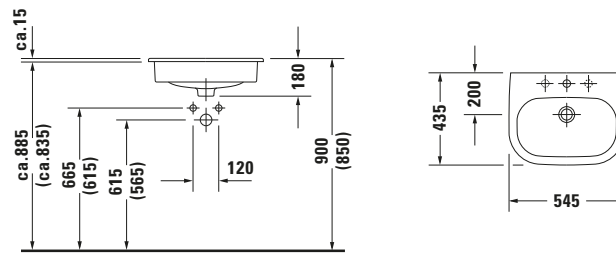

Einbauwaschtisch

Basis Angaben	
Langbezeichnung	Duravit D-Code Einbauwaschtisch 545 mm Weiß Hochglanz, Hahnlochbank, Anzahl Hahnlöcher pro Waschplatz: 1, Überlauf – 0337540000

Spezifikationen	
Farbe	
Farbwert	Weiß
Innenfarbe	Weiß
Aussenfarbe	Weiß
Glanzgrad	Hochglanz
Glanzgrad Innen	Hochglanz
Glanzgrad Außen	Hochglanz
Überlauf	
Überlauf	✓
Waschplatz	
Anzahl Hahnlöcher pro Waschplatz	1
Material	
Material	Keramik

Features	
Waschplatz	
Hahnlochbank	✓

Logistik	
Artikelgewicht	11,4 kg

Passende Produkte	
Passende Artikel	
	Push-open Ventil # 005052 Universal

Beschreibungstexte	
Ausschreibungstext	Duravit D-Code Einbauwaschtisch Weiß Hochglanz 545 mm, Designer: sieger design, Sanitärkeramik, Einbau von oben, Überlauf, Position Ablauf: Mitte, Anzahl Becken: 1, Beckenform: Rechteckig, Position Becken: Mitte, Position Hahnloch: Mitte, Weiß Hochglanz, Geeignet für Möbel, Hahnlochbank, CE-Kennzeichen-1: EN 14688, EAN Nr.: 4021534344077, Artikelgewicht: 11,4 kg, Beckenbreite: 465 mm, Beckentiefe: 275 mm, Abmessungen (Breite / Länge x Tiefe / Breite x Höhe): 545 x 435 x 195 mm, Artikel Nr.: 0337540000