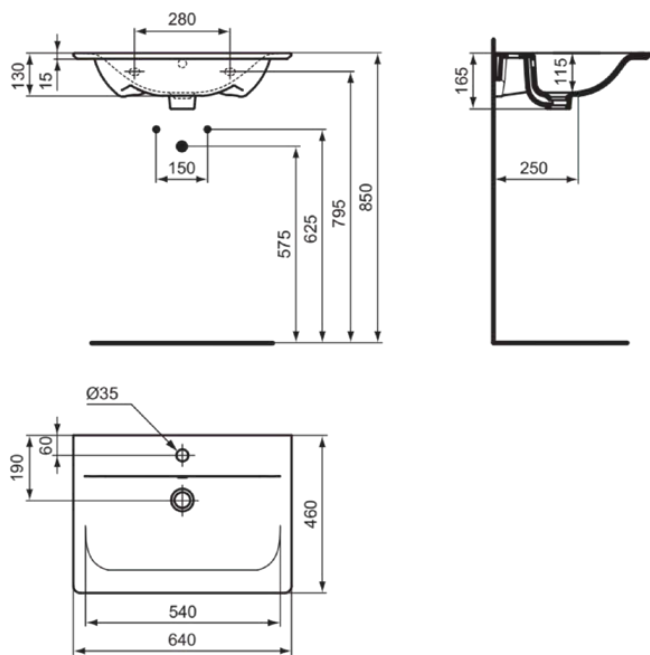

CONNECT AIR

E028901

CONNECT AIR | Möbelwaschtisch 640x460x165 mm in weiß glänzend, 1 Hahnloch, mit Überlauf

Bild & Zeichnung

Allgemeine Informationen

Produktkategorie:	Waschtische
Produktart:	Möbelwaschtisch
Marke:	Ideal Standard
Kollektion:	CONNECT AIR
Designer:	Studio Levien
Colour:	01 - Weiß Glänzend
Oberflächenveredelung:	glänzend
Maximale Höhe (mm):	165
Maximale Breite (mm):	640
Ausladung (mm):	460
Nettogewicht (kg):	12.30
VVS:	781950300
EAN Code:	5017830514404

Downloads

- [Installation Guide](#)

Produktstandards & Zertifikate

Normen:	EN 14688
Declaration of Performance classification (DoP):	CL25

Produktspezifikationen

Farbcode:	01
Farbbeschreibung:	weiß glänzend
Geschliffene Unterseite:	Nein
Barrierefreies Produkt:	Nein
Mit Kettenöse:	Nein
Material:	Keramik
Materialspezifikation:	Feinfeuerton
Anzahl von Hahnlöchern je Waschbecken:	1
Anzahl von Waschbecken:	1
Sichtbarer Überlauf:	Ja
PVD Technologie:	Nein
Ablagefläche:	Hinten
Oberflächenveredelung:	glänzend
Position des Hahnlochs:	Mitte
Form des Überlaufs:	Rund
Mit Rückwand:	Nein
Mit Verschlussstopfen:	Nein
Mit Überlauf:	Ja
Mit Siphon:	Nein
Montageart:	wandhängend