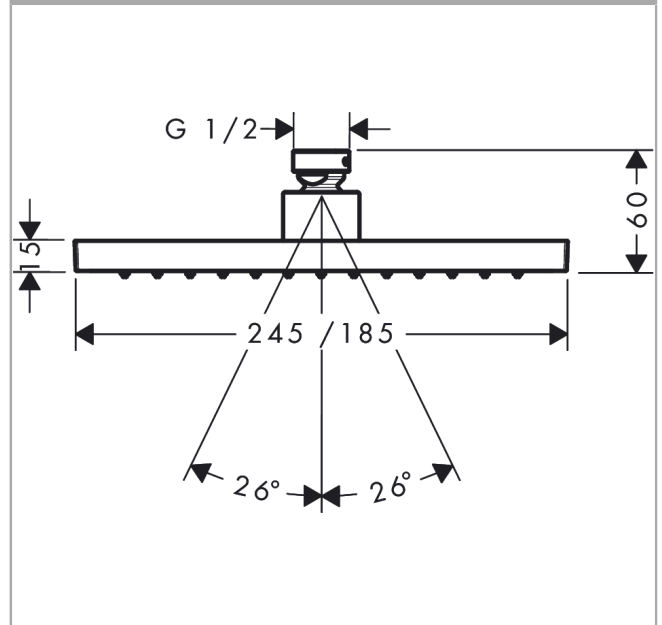

AXOR ShowerSolutions
Kopfbrause 245/185 1jet EcoSmart+
 Oberfläche: **Matt Black** Artikelnummer: **35387670**

Beschreibung

Merkmale

- Brausekopfgrösse: 245 x 185 mm
- Strahlart: Rain
- Durchflussmenge Rain (bei 3 bar): 5,2 l/min
- Funktion ab: 2,6 l/min
- Maximale Durchflussmenge bei 3 bar: 5,2 l/min
- Mindestfliessdruck: 0,6 bar
- Kugelgelenk: Kopfbrause im Winkel verstellbar
- Material Strahlscheibe: Metall
- Kopfbrause zur Reinigung abnehmbar
- Montage: Decke oder Wand
- Anschlussgewinde: G 1/2
- Geräuschgruppe: II
- Durchflussklasse: Z
- P-IX 38293/IIZ

Artikeldetails

TEAM-Nr. 758375.629
 Preis exkl. MwSt. 755.00 CHF

Technologie

Zertifikate / Nachhaltigkeit

Produktabbildung

Maßzeichnung

Durchflussdiagramm

AXOR ShowerSolutions
 Kopfbrause 245/185 1jet EcoSmart+
 Oberfläche: **Matt Black** Artikelnummer: **35387670**

Explosionszeichnung

Baujahr: >09/22

AXOR ShowerSolutions
Kopfbrause 245/185 1jet EcoSmart+
 Oberfläche: **Matt Black** Artikelnummer: **35387670**

Ersatzteilliste

Baujahr: >09/22

Pos.	Beschreibung	Artikelnummer	Preis	VE
1	Siebichtung	94246000	3.25 CHF	1
2	Sicherungsring	98942670	28.10 CHF	1
3	Durchflussbegrenzer (6 l/min)	98416000	18.80 CHF	1