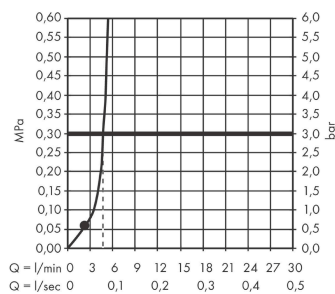

AXOR ShowerSolutions
Kopfbrause 245/185 1jet EcoSmart+
 Oberfläche: **Matt Black** Artikelnummer: **35387670**

Beschreibung

Merkmale

- Brausekopfgrösse: 245 x 185 mm
- Strahlart: Rain
- Durchflussmenge Rain (bei 3 bar): 5,2 l/min
- Funktion ab: 2,6 l/min
- Maximale Durchflussmenge bei 3 bar: 5,2 l/min
- Mindestfliessdruck: 0,6 bar
- Kugelgelenk: Kopfbrause im Winkel verstellbar
- Material Strahlscheibe: Metall
- Kopfbrause zur Reinigung abnehmbar
- Montage: Decke oder Wand
- Anschlussgewinde: G 1/2
- Geräuschgruppe: II
- Durchflussklasse: Z
- P-IX 38293/IIZ

Artikeldetails

TEAM-Nr. 758375.629
 Preis exkl. MwSt. 755.00 CHF

Technologie

Zertifikate / Nachhaltigkeit

Produktabbildung

Maßzeichnung

Durchflussdiagramm

AXOR ShowerSolutions
 Kopfbrause 245/185 1jet EcoSmart+
 Oberfläche: **Matt Black** Artikelnummer: **35387670**