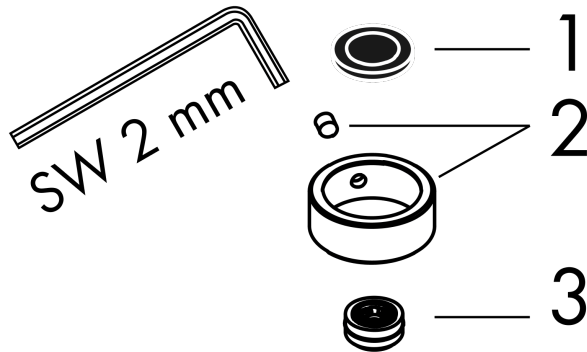

AXOR ShowerSolutions
Kopfbrause 245/185 1jet EcoSmart+
 Oberfläche: **Matt Black** Artikelnummer: **35387670**

Beschreibung

Merkmale

- Brausekopfgrösse: 245 x 185 mm
- Strahlart: Rain
- Durchflussmenge Rain (bei 3 bar): 5,2 l/min
- Funktion ab: 2,6 l/min
- Maximale Durchflussmenge bei 3 bar: 5,2 l/min
- Mindestfliessdruck: 0,6 bar
- Kugelgelenk: Kopfbrause im Winkel verstellbar
- Material Strahlscheibe: Metall
- Kopfbrause zur Reinigung abnehmbar
- Montage: Decke oder Wand
- Anschlussgewinde: G 1/2
- Geräuschgruppe: II
- Durchflussklasse: Z
- P-IX 38293/IIZ

Artikeldetails

TEAM-Nr. 758375.629
 Preis exkl. MwSt. 755.00 CHF

Technologie

Zertifikate / Nachhaltigkeit

Produktabbildung

Maßzeichnung

Durchflussdiagramm

AXOR ShowerSolutions
 Kopfbrause 245/185 1jet EcoSmart+
 Oberfläche: **Matt Black** Artikelnummer: **35387670**

Explosionszeichnung

Baujahr: >09/22

AXOR ShowerSolutions
Kopfbrause 245/185 1jet EcoSmart+
 Oberfläche: **Matt Black** Artikelnummer: **35387670**

Ersatzteilliste

Baujahr: >09/22

Pos.	Beschreibung	Artikelnummer	Preis	VE
1	Siebichtung	94246000	3.25 CHF	1
2	Sicherungsring	98942670	28.10 CHF	1
3	Durchflussbegrenzer (6 l/min)	98416000	18.80 CHF	1