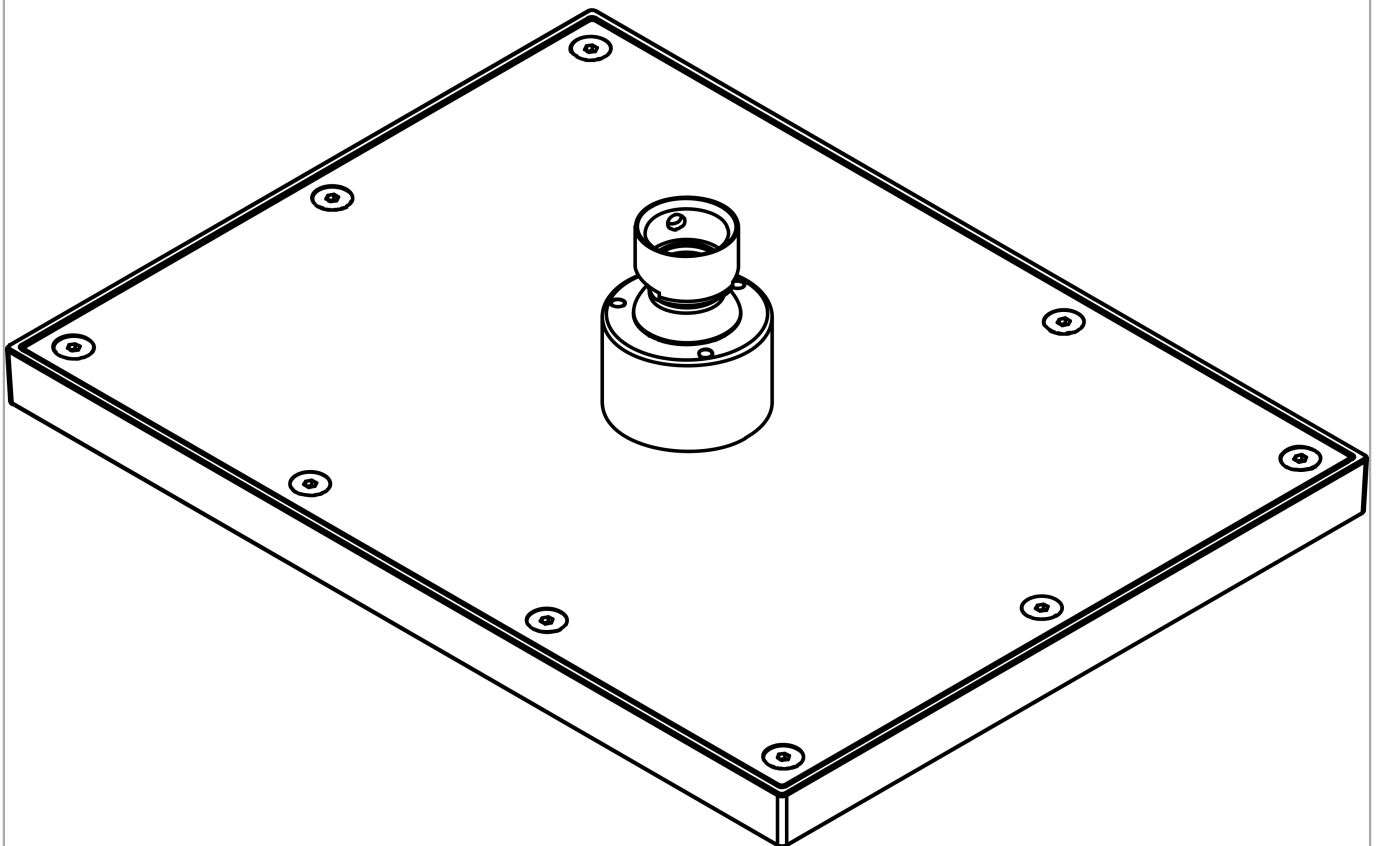

AXOR ShowerSolutions
Kopfbrause 245/185 1jet EcoSmart+
 Oberfläche: **Matt Black** Artikelnummer: **35387670**

Beschreibung

Merkmale

- Brausekopfgrösse: 245 x 185 mm
- Strahlart: Rain
- Durchflussmenge Rain (bei 3 bar): 5,2 l/min
- Funktion ab: 2,6 l/min
- Maximale Durchflussmenge bei 3 bar: 5,2 l/min
- Mindestfliessdruck: 0,6 bar
- Kugelgelenk: Kopfbrause im Winkel verstellbar
- Material Strahlscheibe: Metall
- Kopfbrause zur Reinigung abnehmbar
- Montage: Decke oder Wand
- Anschlussgewinde: G 1/2
- Geräuschgruppe: II
- Durchflussklasse: Z
- P-IX 38293/IIZ

Artikeldetails

TEAM-Nr. 758375.629
 Preis exkl. MwSt. 755.00 CHF

Technologie

Zertifikate / Nachhaltigkeit

Produktabbildung

Maßzeichnung

Durchflussdiagramm

AXOR ShowerSolutions
 Kopfbrause 245/185 1jet EcoSmart+
 Oberfläche: **Matt Black** Artikelnummer: **35387670**

Explosionszeichnung

Baujahr: >09/22

AXOR ShowerSolutions
Kopfbrause 245/185 1jet EcoSmart+
 Oberfläche: **Matt Black** Artikelnummer: **35387670**

Ersatzteilliste

Baujahr: >09/22

Pos.	Beschreibung	Artikelnummer	Preis	VE
1	Siebichtung	94246000	3.25 CHF	1
2	Sicherungsring	98942670	28.10 CHF	1
3	Durchflussbegrenzer (6 l/min)	98416000	18.80 CHF	1