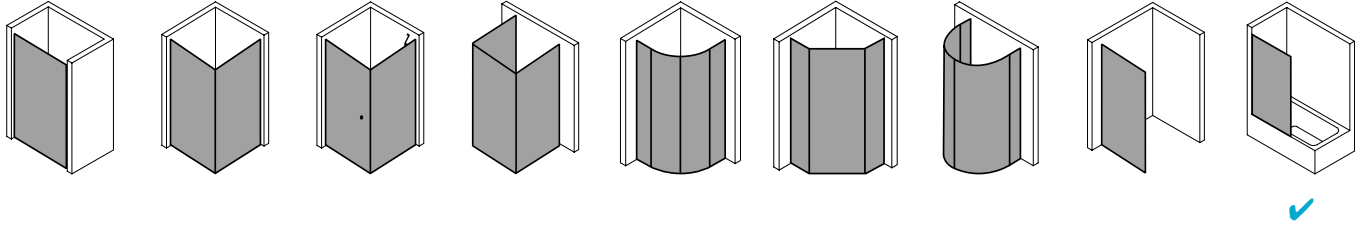

Produktbeschreibung

Faltwände sind ideal, um aus Ihrer Wanne im Handumdrehen eine Dusche zu zaubern. Und umgekehrt. 1-, 2- oder 3-flügelig: Sie entscheiden, wie umfassend Ihr Spritzschutz sein soll. VARIO 2000 passt auf nahezu jede Standardbadewanne und auch Sonderanfertigungen sind natürlich machbar. Bei der Scheibe wählen Sie zwischen der hochwertigen Einscheiben-Sicherheitsglas-Ausführung und dem robusten Kunststoffglas Kerolan. Wie wäre es mit der optionalen CLEAN Pflegeleicht-Beschichtung? Damit sparen Sie viel Zeit und Ihre Glaswand steht immer brillant da.

Produktleistungen

- Kermi Duschdesign VARIO 2000 Pendelflügel
- Zum Einbau auf Badewanne und zur Kombination mit V2 TWD Seitenwand mit Deckenstütze.
- Gerahmter Pendelflügel auf Badewanne mit einem Flügel, im Wandprofil 90° nach innen und außen schwenkbar.
- Verglasung mit 3 mm Kunststoffglas Kerolan Perl oder 3 mm Einscheiben-Sicherheitsglas nach EN 12150-1. ESG optional mit Pflegeleicht-Beschichtung CLEAN.
- Profile aus hochwertigem eloxiertem Aluminium.
- Verstellmöglichkeit im Wandprofil 16 mm.
- Durchgehende Dichtprofile, waagerechte Dichtleisten.
- VARIO 2000 erfüllt die Anforderungen der Spritzwasserschutzprüfung nach DIN EN 14428.
- Im Lieferumfang enthalten: Befestigungsmaterial.
- Optional mit Befestigungsmaterial Klebetechnik KermiGLUE.
- Made in Germany.
- Geprüft nach DIN EN 14428 (CE).
- 20 Jahre Ersatzteil-Nachkaufsicherheit nach Auslauf des Modells.
- Qualitätssicherungssystem zertifiziert nach DIN EN ISO 9001:2015.
- Umweltmanagement zertifiziert nach DIN EN 14001:2015.
- Energiemanagement zertifiziert nach DIN EN 50001:2011.

Technische Daten

Höhe	1400 mm
Breite	650 mm
Tiefe	24 mm
Oberfläche	Silber Mattglanz
Glas	ESG SR Opaco
Beschichtung	ohne
Gesamtbreite	701-717 mm
Anschlag	links und rechts

Einbausituation

Technische Darstellung