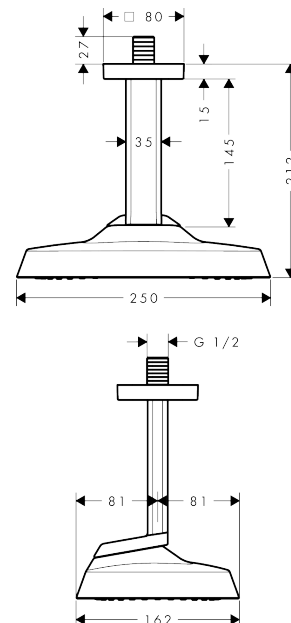

AXOR ShowerSphere
Kopfbrause 250/160 1jet EcoSmart+ mit Deckenanschluss
 Oberfläche: **Brushed Nickel** Artikelnummer: **39771820**

Beschreibung

Merkmale

- besteht aus: Kopfbrause, Deckenanschluss
- Brausekopfgröße: 250 x 160 mm
- Strahlart: Rain
- FlexPower: Düsen passen sich Wasserdruck automatisch an durch öffnen und schließen
- QuickClean+: Kalkablagerung vermeiden durch die Elastizität der Düsen
- Durchflussregler: 6 l/min (mit möglichen Toleranzen -20 %)
- Durchflussmenge Rain Strahl bei 3 bar: 5,5 l/min
- Funktion ab: 4,5 l/min
- maximale Durchflussmenge bei 3 bar: 6 l/min
- Mindestfließdruck: 0,7 bar
- Material Strahlscheibe: Metall
- Kopfbrause zur Reinigung abnehmbar
- Metalldeckenanschluss
- Deckenanschlusslänge: 145 mm
- Montage: Deckenmontage
- Anschlussgewinde: G 1/2
- für Durchlauferhitzer geeignet
- EU-Taxonomie: max. 6 l/min - wesentlicher Beitrag (SC) möglich
- P-IX 10357/IZ

Technologie

Produktabbildung

Maßzeichnung

AXOR ShowerSphere
Kopfbrause 250/160 1jet EcoSmart+ mit Deckenanschluss
 Oberfläche: **Brushed Nickel** Artikelnummer: **39771820**

Durchflussdiagramm