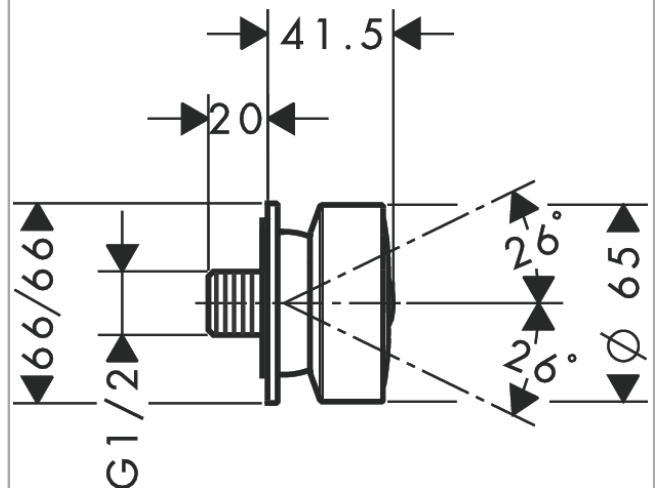

Seitenbrause 1jet eckig

Oberfläche: **Brushed Brass** Artikelnummer: **28469950**

Beschreibung

Merkmale

- Brausekopfgrösse: 65 mm
- Strahlart: Rain
- Oberfläche Strahlscheibe: grau
- Seitenbrause im Winkel verstellbar
- Maximale Durchflussmenge bei 3 bar: 5 l/min
- Durchflussmenge Rain (bei 3 bar): 5 l/min
- Mindestfließdruck: 1,5 bar
- Anschlussgewinde: G ½
- Material: Metall

Artikeldetails

TEAM-Nr. 758853.237
Preis exkl. MwSt. 217.00 CHF

Technologie

Produktabbildung

Maßzeichnung

Durchflussdiagramm

Die Verbrauchswerte wurden praxisnah mit den dazugehörigen Armaturen (Thermostat/Mischer/Unterputzventil) gemessen.