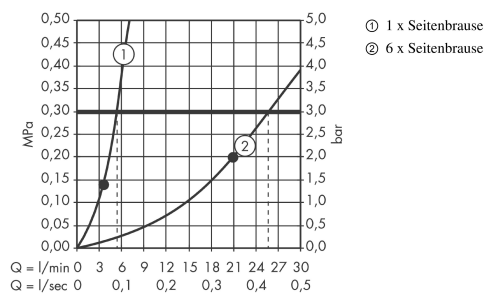

Seitenbrause 1jet eckig

Oberfläche: **Brushed Brass** Artikelnummer: **28469950**

Beschreibung

Merkmale

- Brausekopfgrösse: 65 mm
- Strahlart: Rain
- Oberfläche Strahlscheibe: grau
- Seitenbrause im Winkel verstellbar
- Maximale Durchflussmenge bei 3 bar: 5 l/min
- Durchflussmenge Rain (bei 3 bar): 5 l/min
- Mindestfließdruck: 1,5 bar
- Anschlussgewinde: G ½
- Material: Metall

Artikeldetails

TEAM-Nr. 758853.237
Preis exkl. MwSt. 217.00 CHF

Technologie

Produktabbildung

Maßzeichnung

Durchflussdiagramm

Die Verbrauchswerte wurden praxisnah mit den dazugehörigen Armaturen (Thermostat/Mischer/Unterputzventil) gemessen.