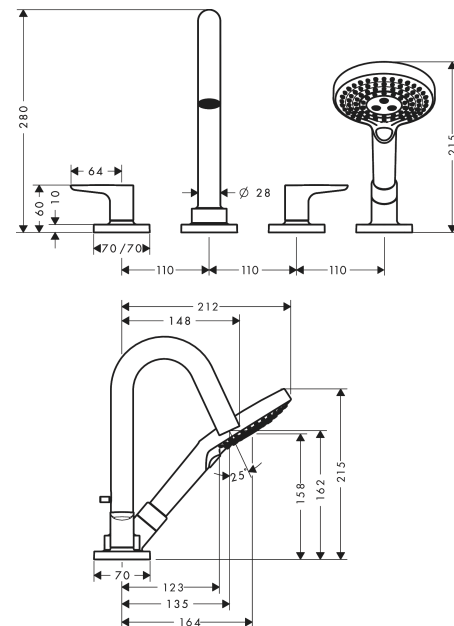

AXOR Citterio M

4-Loch Wannenrandarmatur mit Hebelgriffen und Rosetten

Oberfläche: **Polished Red Gold** Artikelnummer: **34444300**

Beschreibung

Merkmale

- besteht aus: 4-Loch Wannenrandarmatur, Handbrause, Brauseschlauch, Brausehalter
- 2 Verbraucher
- Ausladung: 135 mm
- Strahlart Armatur: Normalstrahl
- Strahlart Handbrause: Rain, RainAir, WhirlAir
- Maximale Ausziehlänge Handbrause: 1,10 m
- maximale Durchflussmenge bei 3 bar: 20 l/min
- Durchfluss für Wanneneinlauf bei 3 bar: 20 l/min
- Durchfluss für Handbrause bei 3 bar: 18 l/min
- Keramikventile heiß/kalt 90°
- Umsteller mit automatischer Rückstellung
- Rückflussverhinderer
- Anschlussgröße: DN15
- Anschlussart: Grundkörper
- Wannenrandmontage
- min. Betriebsdruck: 1 bar
- max. Betriebsdruck: 10 bar
- Durchflussklasse: C, B
- P-IX 9087/ICB

Technologie

Produktabbildung

Maßzeichnung

AXOR Citterio M
4-Loch Wannenrandarmatur mit Hebelgriffen und Rosetten
 Oberfläche: **Polished Red Gold** Artikelnummer: **34444300**

Durchflussdiagramm