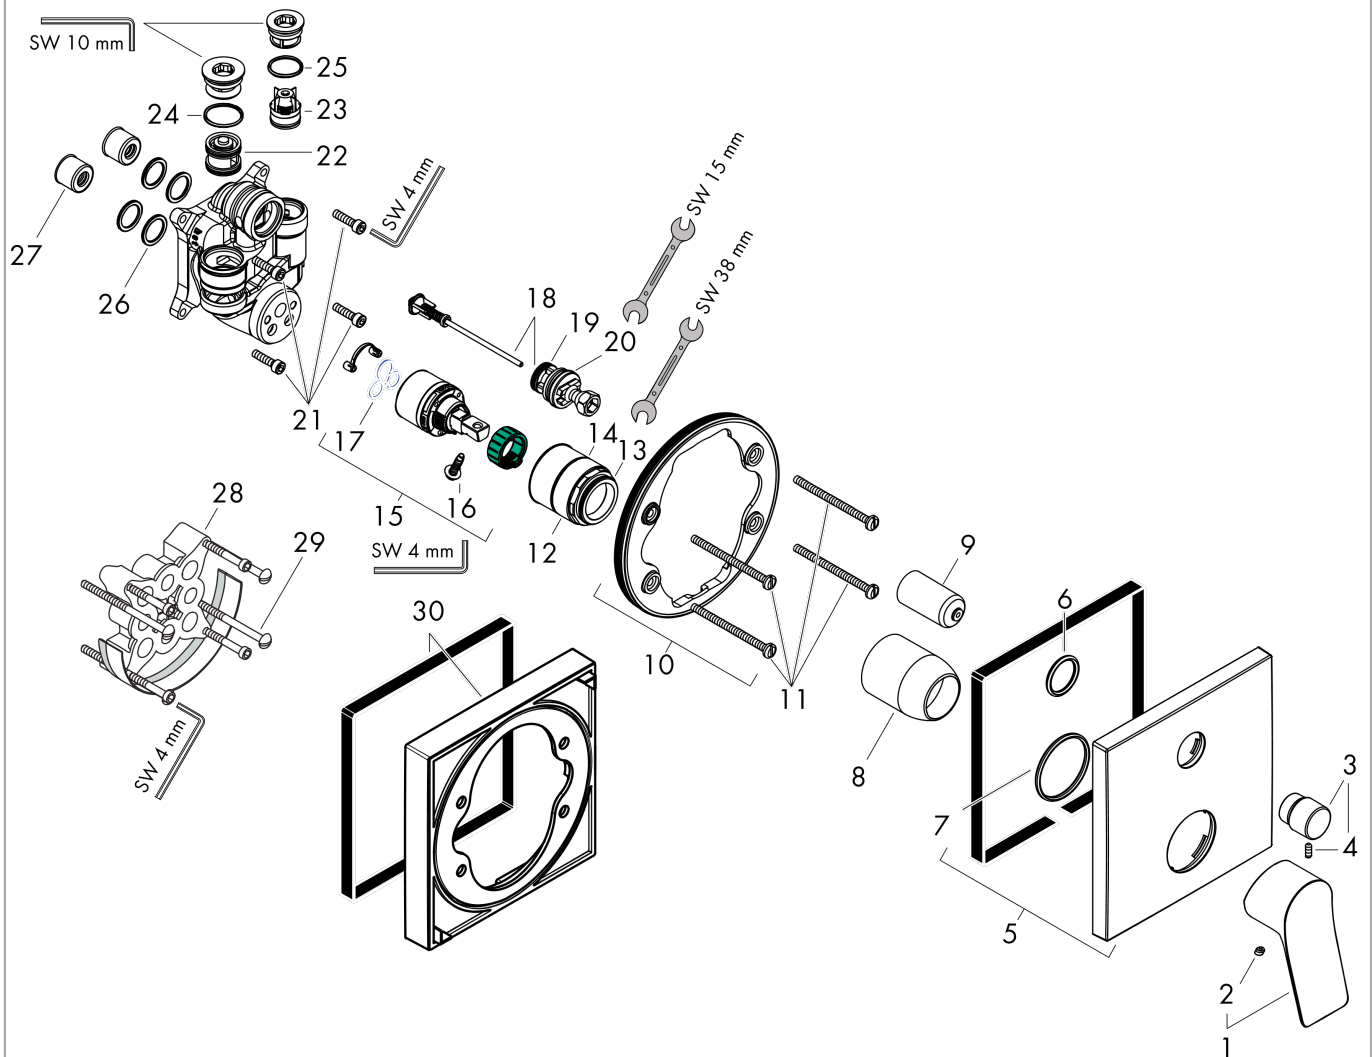

Durchflussdiagramm

Vivenis

Einhebel-Wannenmischer Unterputz mit integrierter Sicherungskombination nach EN1717 für iBox universal

Oberfläche: **Mattweiß** Artikelnummer: **75416700**

Explosionszeichnung

Baujahr: >06/21

Vivenis

Einhebel-Wannenmischer Unterputz mit integrierter Sicherungskombination nach EN1717 für iBox universal

Oberfläche: **Mattweiß** Artikelnummer: **75416700**

Ersatzteilliste

Baujahr: >06/21

Pos.	Beschreibung	Artikelnummer	PG	VE
1	Griff	94297700	60	1
2	Griffstopfen	96338000	1	1
3	Zugknopf	98795700	60	1
4	Madenschraube M4x10	97667000	1	1
5	Rosette 155 / 155 mm	94302700	62	1
6	O-Ring 23x3	98142000	1	1
7	O-Ring 43x3	98418000	1	1
8	Hülse	98790700	58	1
9	Umstellerhülse	98794700	58	1
10	Rosettenträger	98793000	9	1
11	Trägerschraubenset	96454000	3	1
12	Mutter	98796000	9	1
13	O-Ring 30x1,5	98433000	1	1
14	O-Ring 39x1,5	98400000	1	1
15	Kartusche kpl.	92730000	11	1
16	Sicherungsschraube	95140000	2	1
17	Dichtung	95008000	3	1
18	Umsteller kpl.	95014000	11	1
19	O-Ring 16x2,3	98207000	1	1
20	O-Ring 20x2,5	92602000	2	1
21	Schraubenset	96525000	3	1
22	Rohrbelüfter	96753000	5	1
23	Rückflußverhinderer	96655000	4	1
24	O-Ring 22x2	98185000	1	1
25	O-Ring 19x2	98426000	1	1
26	O-Ring 16x2	98133000	1	1
27	Schalldämpfer	94073000	7	1
28	Verlängerung 25 mm	13595000	98	1
29	Trägerschraubenset	97747000	1	1
30	Verlängerung 22 mm	13593700	98	1