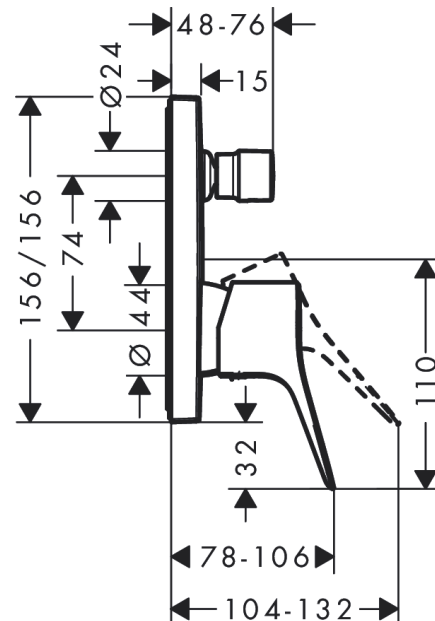

Vivenis

Einhebel-Wannenmischer Unterputz mit integrierter Sicherungskombination nach EN1717 für iBox universal

Oberfläche: **Mattweiß** Artikelnummer: **75416700**

Beschreibung

Merkmale

- 2 Verbraucher
- Durchflussmenge oberer Abgang: 21 l/min
- Durchflussmenge unterer Abgang: 29 l/min
- maximale Durchflussmenge bei 3 bar: 25 l/min
- Keramikmischsystem
- Temperaturbegrenzung einstellbar
- Umsteller mit automatischer Rückstellung
- Rückflussverhinderer
- mit Schalldämpfer
- mit integrierter Sicherungskombination EN 1717
- Anschlussart: Grundkörper
- Wandmontage
- min. Betriebsdruck: 1 bar
- max. Betriebsdruck: 10 bar
- DVGW_NW-6512DM0707

Designpreise

reddot winner 2021

GERMAN DESIGN AWARD WINNER 2022

Zertifikate / Nachhaltigkeit

Produktabbildung

Maßzeichnung

Vivenis
Einhebel-Wannenmischer Unterputz mit integrierter Sicherungskombination nach EN1717 für
iBox universal
 Oberfläche: **Mattweiß** Artikelnummer: **75416700**

Durchflussdiagramm

Vivenis

Einhebel-Wannenmischer Unterputz mit integrierter Sicherungskombination nach EN1717 für iBox universal

Oberfläche: **Mattweiß** Artikelnummer: **75416700**

Explosionszeichnung

Baujahr: >06/21