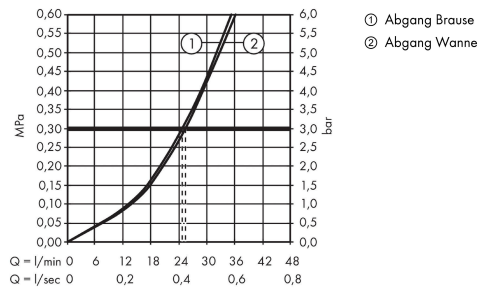

Vivenis
Einhebel-Wannenmischer Unterputz mit integrierter Sicherungskombination nach EN1717 für
iBox universal
Oberfläche: **Mattweiß** Artikelnummer: **75416700**

Durchflussdiagramm