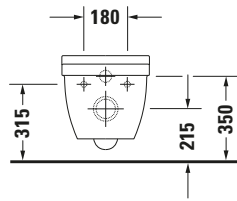

Wand WC

Basis Angaben	
Langbezeichnung	Duravit Starck 3 Wand WC, 540 mm, Weiß Hochglanz, Tiefspüler, Spülrand: spülrandlos, Inkl. verdeckte Befestigung, 4,5 l, Abgang: waagrecht, WonderGliss – 25270900001

Spezifikationen	
Farbe	
Farbwert	Weiß
Innenfarbe	Weiß
Aussenfarbe	Weiß
Glanzgrad	Hochglanz
Glanzgrad Innen	Hochglanz
Glanzgrad Außen	Hochglanz
Spülung	
Spülform	Tiefspüler
Spülrand	spülrandlos
Spültechnologie	Rimless
Unified Water Label (UWL) Klasse	1
Große Spülwassermenge	4,5 l
Ablauf	
Abgang	waagrecht
Relevante Zertifikate	
Unified Water Label (UWL) Klasse	1

Beschreibungstexte	
Ausschreibungstext	Duravit Starck 3 Wand WC Weiß Hochglanz 540 mm, Designer: Philippe Starck, Spülform: Tiefspüler, Spülrand: spülrandlos, Sanitärkeramik, Wandhängend, Abgang: waagrecht, Große Spülwassermenge: 4,5 l, Befestigung inklusive: Durafix, Unified Water Label (UWL) Klasse: 1, CE-Kennzeichen-1: EN 997, EAN Nr.: 4021534984808, Artikelgewicht: 27 kg, Abmessungen (Breite / Länge x Tiefe / Breite x Höhe): 365 x 540 x 375 mm, WonderGliss, Artikel Nr.: 25270900001