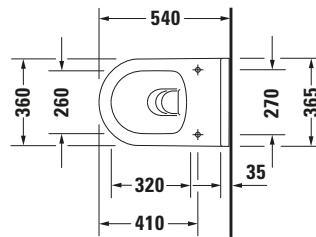

Wand WC

Basis Angaben	
Langbezeichnung	Duravit Starck 3 Wand WC, 540 mm, Weiß Hochglanz, Tiefspüler, Spülrand: spülrandlos, Inkl. verdeckte Befestigung, 4,5 l, Abgang: waagrecht, WonderGliss – 25270900001

Spezifikationen	
Farbe	
Farbwert	Weiß
Innenfarbe	Weiß
Aussenfarbe	Weiß
Glanzgrad	Hochglanz
Glanzgrad Innen	Hochglanz
Glanzgrad Außen	Hochglanz
Spülung	
Spülform	Tiefspüler
Spülrand	spülrandlos
Spültechnologie	Rimless
Unified Water Label (UWL) Klasse	1
Große Spülwassermenge	4,5 l
Ablauf	
Abgang	waagrecht
Relevante Zertifikate	
Unified Water Label (UWL) Klasse	1

Beschreibungstexte	
Ausschreibungstext	Duravit Starck 3 Wand WC Weiß Hochglanz 540 mm, Designer: Philippe Starck, Spülform: Tiefspüler, Spülrand: spülrandlos, Sanitärkeramik, Wandhängend, Abgang: waagrecht, Große Spülwassermenge: 4,5 l, Befestigung inklusive: Durafix, Unified Water Label (UWL) Klasse: 1, CE-Kennzeichen-1: EN 997, EAN Nr.: 4021534984808, Artikelgewicht: 27 kg, Abmessungen (Breite / Länge x Tiefe / Breite x Höhe): 365 x 540 x 375 mm, WonderGliss, Artikel Nr.: 25270900001