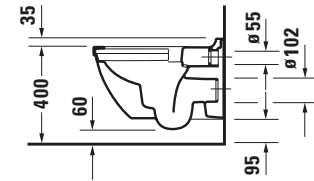

Wand WC

Basis Angaben	
Langbezeichnung	Duravit Starck 3 Wand WC, 540 mm, Weiß Hochglanz, Tiefspüler, Spülrand: spülrandlos, Inkl. verdeckte Befestigung, 4,5 l, Abgang: waagrecht, WonderGliss – 25270900001

Spezifikationen	
Farbe	
Farbwert	Weiß
Innenfarbe	Weiß
Aussenfarbe	Weiß
Glanzgrad	Hochglanz
Glanzgrad Innen	Hochglanz
Glanzgrad Außen	Hochglanz
Spülung	
Spülform	Tiefspüler
Spülrand	spülrandlos
Spültechnologie	Rimless
Unified Water Label (UWL) Klasse	1
Große Spülwassermenge	4,5 l
Ablauf	
Abgang	waagrecht
Relevante Zertifikate	
Unified Water Label (UWL) Klasse	1

Beschreibungstexte	
Ausschreibungstext	Duravit Starck 3 Wand WC Weiß Hochglanz 540 mm, Designer: Philippe Starck, Spülform: Tiefspüler, Spülrand: spülrandlos, Sanitärkeramik, Wandhängend, Abgang: waagrecht, Große Spülwassermenge: 4,5 l, Befestigung inklusive: Durafix, Unified Water Label (UWL) Klasse: 1, CE-Kennzeichen-1: EN 997, EAN Nr.: 4021534984808, Artikelgewicht: 27 kg, Abmessungen (Breite / Länge x Tiefe / Breite x Höhe): 365 x 540 x 375 mm, WonderGliss, Artikel Nr.: 25270900001