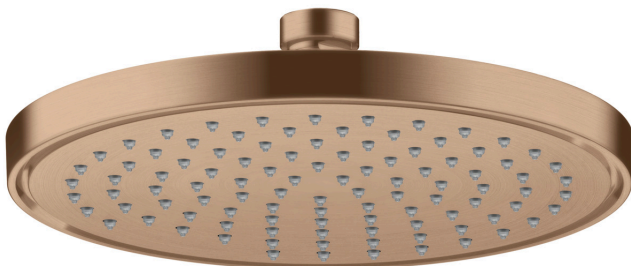

AXOR ShowerSolutions
Kopfbrause 220 1jet EcoSmart+
Oberfläche: **Brushed Red Gold** Artikelnummer: **35388310**

Beschreibung

Merkmale

- Brausekopfgrösse: 220 mm
- Strahlart: Rain
- Durchflussmenge Rain (bei 3 bar): 5,6 l/min
- Funktion ab: 2,6 l/min
- Maximale Durchflussmenge bei 3 bar: 5,6 l/min
- Mindestfliessdruck: 0,6 bar
- Kugelgelenk: Kopfbrause im Winkel verstellbar
- Material Strahlscheibe: Metall
- Kopfbrause zur Reinigung abnehmbar
- Montage: Decke oder Wand
- Anschlussgewinde: G 1/2
- Geräuschgruppe: II
- Durchflussklasse: Z
- P-IX 38290/IIZ

Artikeldetails

TEAM-Nr. 758378.235
Preis exkl. MwSt. 809.00 CHF

Technologie

Zertifikate / Nachhaltigkeit

Produktabbildung