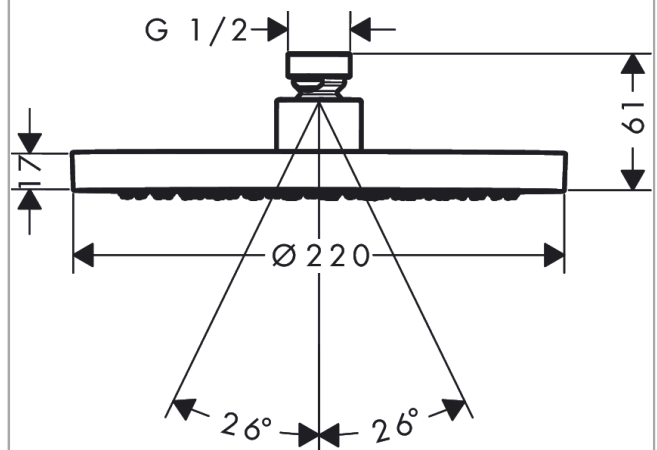

### Merkmale

- Brausekopfgrösse: 220 mm
- Strahlart: Rain
- Durchflussmenge Rain (bei 3 bar): 5,6 l/min
- Funktion ab: 2,6 l/min
- Maximale Durchflussmenge bei 3 bar: 5,6 l/min
- Mindestfliessdruck: 0,6 bar
- Kugelgelenk: Kopfbrause im Winkel verstellbar
- Material Strahlscheibe: Metall
- Kopfbrause zur Reinigung abnehmbar
- Montage: Decke oder Wand
- Anschlussgewinde: G 1/2
- Geräuschgruppe: II
- Durchflussklasse: Z
- P-IX 38290/IIZ

## Maßzeichnung