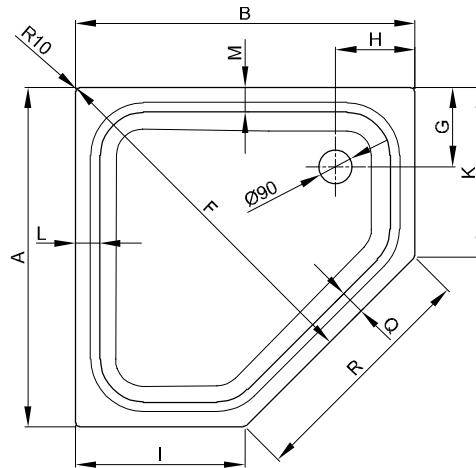

# BetteCaro 35 mm, gleichschenkelig

## Abmessung

Bestell-Nr.	Maße in mm	A	B	C	D	F	G	H	I	K	L	M	Q	R
5319	800 x 800 x 35	800	800	35	50	813	210	210	350	350	65	65	60	636
7189	900 x 900 x 35	900	900	35	50	955	210	210	450	450	65	65	60	636
7219	1000 x 1000 x 35	1000	1000	35	50	1061	210	210	500	500	70	70	60	707