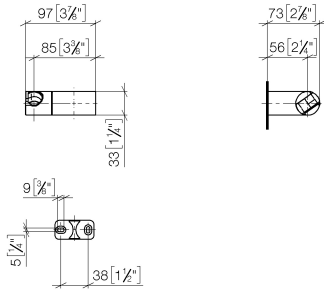

28 060 970 Produktversion ab 01.10.2023

- schwenkbar 75°

	Platin	28 060 970-08
	Chrom	28 060 970-00
	Platin gebürstet	28 060 970-06
	Weiß matt	28 060 970-10
	Dark Brass matt	28 060 970-16
	Dark Bronze matt	28 060 970-17
	Dark Chrome	28 060 970-19
	Light Gold	28 060 970-26
	Light Gold gebürstet	28 060 970-27
	Messing gebürstet (23kt Gold)	28 060 970-28
	Schwarz matt	28 060 970-33
	Bronze gebürstet	28 060 970-42
	Champagne gebürstet (22kt Gold)	28 060 970-46
	Champagne (22kt Gold)	28 060 970-47
	Chrom gebürstet	28 060 970-93
	Dark Platinum gebürstet	28 060 970-99

28 060 970 Produktversion ab 01.10.2023

mm [inches]

28 060 970 Produktversion ab 01.10.2023

Ersatzteile für die
anderen
Oberflächenvarianten
finden Sie hier:
Chrom

Ersatzteilstückliste

Nr.	Artikelnummer	Benennung	Verbaumenge	Lieferzeit
2	09 31 11 009 90	Befestigung Gewindestift mit Innensechskant mit Zapfen M5 x 5 mm -	2,00	2
3	05 30 31 025 00 90	Befestigung Schraube Halbrundkopf 4,5 x 60 mm -	1,00	2
4	08 30 11 563 90	Halter 55 x 27 x 20 mm -	1,00	2
1	09 12 12 212 90	Steckhülse für Handbrause 25,08 x 33 x 26,04 mm -	1,00	2