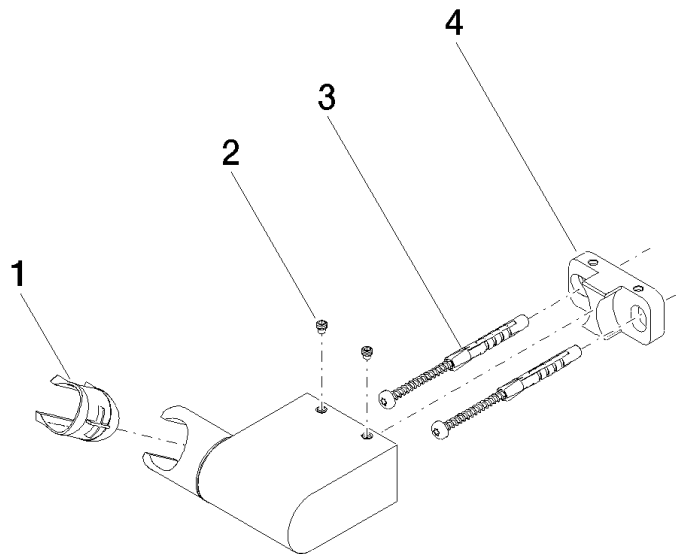

28 060 970 Produktversion ab 01.10.2023

- schwenkbar 75°

	Platin	28 060 970-08
	Chrom	28 060 970-00
	Platin gebürstet	28 060 970-06
	Weiß matt	28 060 970-10
	Dark Brass matt	28 060 970-16
	Dark Bronze matt	28 060 970-17
	Dark Chrome	28 060 970-19
	Light Gold	28 060 970-26
	Light Gold gebürstet	28 060 970-27
	Messing gebürstet (23kt Gold)	28 060 970-28
	Schwarz matt	28 060 970-33
	Bronze gebürstet	28 060 970-42
	Champagne gebürstet (22kt Gold)	28 060 970-46
	Champagne (22kt Gold)	28 060 970-47
	Chrom gebürstet	28 060 970-93
	Dark Platinum gebürstet	28 060 970-99

28 060 970 Produktversion ab 01.10.2023

mm [inches]

28 060 970 Produktversion ab 01.10.2023

Ersatzteile für die
anderen
Oberflächenvarianten
finden Sie hier:
Chrom

Ersatzteilstückliste

Nr.	Artikelnummer	Benennung	Verbaumenge	Lieferzeit
2	09 31 11 009 90	Befestigung Gewindestift mit Innensechskant mit Zapfen M5 x 5 mm -	2,00	2
3	05 30 31 025 00 90	Befestigung Schraube Halbrundkopf 4,5 x 60 mm -	1,00	2
4	08 30 11 563 90	Halter 55 x 27 x 20 mm -	1,00	2
1	09 12 12 212 90	Steckhülse für Handbrause 25,08 x 33 x 26,04 mm -	1,00	2