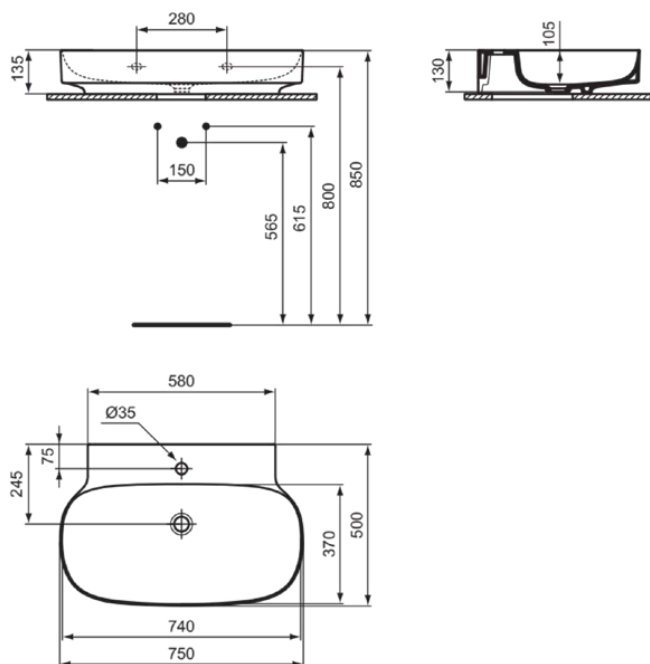

LINDA-X

T4991V1

LINDA-X | Waschtisch 750x500x135 mm in weiß seidenmatt, 1 Hahnloch, ohne Überlauf | Diamatec

Bild & Zeichnung

Allgemeine Informationen

Produktkategorie:	Waschtische
Produktart:	Waschtisch
Marke:	Ideal Standard
Kollektion:	LINDA-X
Designer:	Palomba Serafini Associati
Colour:	V1 - Weiß Seidenmatt
Oberflächenbeschaffenheit:	satın
Höhe (mm):	135
Breite (mm):	750
Ausladung (mm):	500
Nettogewicht (kg):	17.00
EAN Code:	8014140492306

Features

Produktstandards & Zertifikate

Normen:	EN 14688
Declaration of Performance classification (DoP):	CL 00

Produktspezifikationen

Farbcode:	V1
Farbbeschreibung:	weiß seidenmatt
Diamatec Technologie:	Ja
Geschliffene Rückseite(n):	Nein
Geschliffene Unterseite:	Ja
Barrierefreies Produkt:	Nein
Mit Kettenöse:	Nein
Material:	Keramik
Materialspezifikation:	Diamatec
Anzahl von Hahnlöchern je Waschbecken:	1
Anzahl von Waschbecken:	1
Sichtbarer Überlauf:	Nein
PVD Technologie:	Nein
Ablagefläche:	Hinten
Oberflächenbeschaffenheit:	satın
Position des Hahnlochs:	Mitte
Mit Rückwand:	Nein
Mit Verschlussstopfen:	Nein
Mit Überlauf:	Nein
Mit Siphon:	Nein

LINDA-X

T4991V1

LINDA-X | Waschtisch 750x500x135 mm in weiß seidenmatt, 1 Hahnloch, ohne Überlauf | Diamatec

Befestigungsmaterial im Lieferumfang enthalten:	Nein
Montageart:	wandhängend
Empfohlene Ausschittschablone:	TT0299731