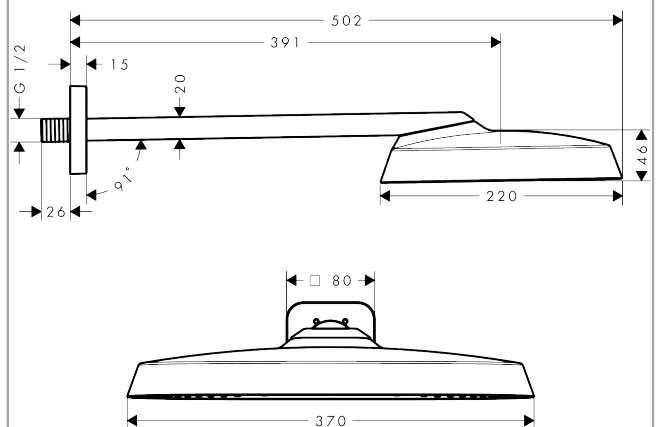

Maßzeichnung