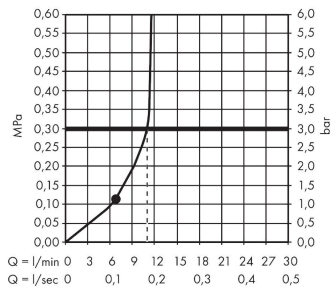

#### Produktabbildung

#### Maßzeichnung

**AXOR ShowerSphere**

**Kopfbrause 370/220 1jet mit Brausearm**

Oberfläche: **Brushed Black Chrome** Artikelnummer: **39748340**

**Durchflussdiagramm**

Die Verbrauchswerte wurden proxisnah mit den dazugehörigen Armaturen (Thermostat/Mischer/Unterputzventil) gemessen.