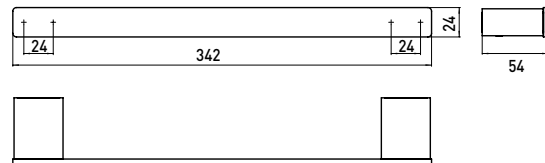

PRODUKTINFORMATION

Wannengriff, 342 mm schwarz

Art.-Nr.0570 133 30