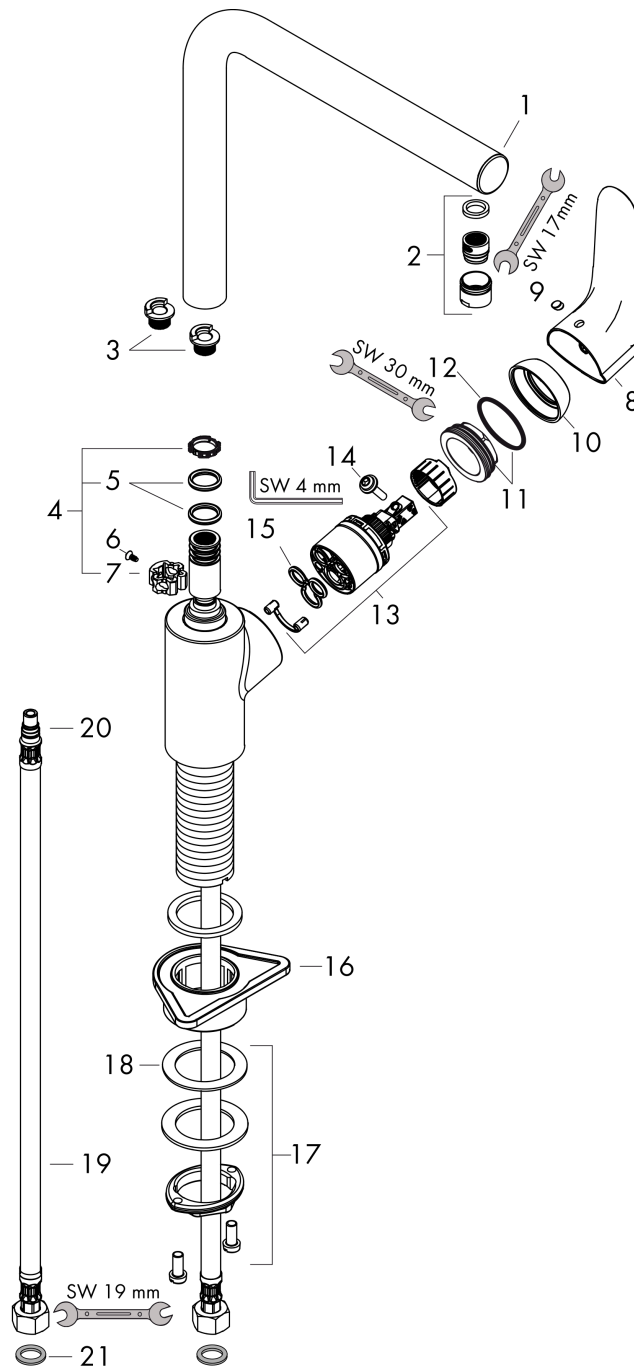

Focus M41

Einhebel-Küchenmischer 280, 1jet

Oberfläche: **Matt Black** Artikelnummer: **31817670**

Durchflussdiagramm

Focus M41

Einhebel-Küchenmischer 280, 1jet

Oberfläche: **Matt Black** Artikelnummer: **31817670**

Explosionszeichnung

Baujahr: >10/19

Focus M41

Einhebel-Küchenmischer 280, 1jet

Oberfläche: **Matt Black** Artikelnummer: **31817670**

Ersatzteilliste

Baujahr: >10/19

| Pos. | Beschreibung | Artikelnummer | Preis | VE |
|------|--------------------------------------|---------------|------------|----|
| 1 | Auslauf kpl. | 98489670 | 154.60 CHF | 1 |
| 2 | Luftsprudler M18x1 (15 l/min) | 98490670 | 28.10 CHF | 1 |
| 3 | Anschlagring Set (110° / 150°) | 98486000 | 14.25 CHF | 1 |
| 4 | Dichtungsset | 92646000 | 18.80 CHF | 1 |
| 5 | O-Ring 14x2,5 | 98189000 | 3.25 CHF | 1 |
| 6 | Schraube | 97662000 | 8.65 CHF | 1 |
| 7 | Axialring | 97558000 | 3.25 CHF | 1 |
| 8 | Griff | 98460670 | 88.00 CHF | 1 |
| 9 | Griffstopfen | 96338000 | 3.25 CHF | 1 |
| 10 | Kappe | 95498670 | 12.95 CHF | 1 |
| 11 | Mutter | 97209000 | 14.25 CHF | 1 |
| 12 | O-Ring 32x2 | 98193000 | 3.25 CHF | 1 |
| 13 | Kartusche kpl. | 92730000 | 58.70 CHF | 1 |
| 14 | Sicherungsschraube | 95140000 | 5.40 CHF | 1 |
| 15 | Dichtung | 95008000 | 8.65 CHF | 1 |
| 16 | Befestigungsteil | 97523000 | 5.40 CHF | 1 |
| 17 | Schaftbefestigung kpl. (Ø 34) | 95049000 | 14.25 CHF | 1 |
| 18 | Gleitring | 97548000 | 3.25 CHF | 1 |
| 19 | Anschlusschlauch 900 mm M8x0,75 G3/8 | 98758000 | 28.95 CHF | 1 |
| 20 | O-Ring 7x1,5 | 98422000 | 3.25 CHF | 1 |
| 21 | Dichtungsset | 95581000 | 5.40 CHF | 1 |