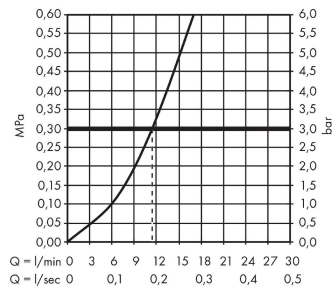

Focus M41

Einhebel-Küchenmischer 280, 1jet

Oberfläche: **Matt Black** Artikelnummer: **31817670**

Durchflussdiagramm

Focus M41

Einhebel-Küchenmischer 280, 1jet

Oberfläche: **Matt Black** Artikelnummer: **31817670**

Explosionszeichnung

Baujahr: >10/19

Focus M41

Einhebel-Küchenmischer 280, 1jet

Oberfläche: **Matt Black** Artikelnummer: **31817670**

Ersatzteilliste

Baujahr: >10/19

| Pos. | Beschreibung | Artikelnummer | Preis | VE |
|------|--------------------------------------|---------------|------------|----|
| 1 | Auslauf kpl. | 98489670 | 154.60 CHF | 1 |
| 2 | Luftsprudler M18x1 (15 l/min) | 98490670 | 28.10 CHF | 1 |
| 3 | Anschlagring Set (110° / 150°) | 98486000 | 14.25 CHF | 1 |
| 4 | Dichtungsset | 92646000 | 18.80 CHF | 1 |
| 5 | O-Ring 14x2,5 | 98189000 | 3.25 CHF | 1 |
| 6 | Schraube | 97662000 | 8.65 CHF | 1 |
| 7 | Axialring | 97558000 | 3.25 CHF | 1 |
| 8 | Griff | 98460670 | 88.00 CHF | 1 |
| 9 | Griffstopfen | 96338000 | 3.25 CHF | 1 |
| 10 | Kappe | 95498670 | 12.95 CHF | 1 |
| 11 | Mutter | 97209000 | 14.25 CHF | 1 |
| 12 | O-Ring 32x2 | 98193000 | 3.25 CHF | 1 |
| 13 | Kartusche kpl. | 92730000 | 58.70 CHF | 1 |
| 14 | Sicherungsschraube | 95140000 | 5.40 CHF | 1 |
| 15 | Dichtung | 95008000 | 8.65 CHF | 1 |
| 16 | Befestigungsteil | 97523000 | 5.40 CHF | 1 |
| 17 | Schaftbefestigung kpl. (Ø 34) | 95049000 | 14.25 CHF | 1 |
| 18 | Gleitring | 97548000 | 3.25 CHF | 1 |
| 19 | Anschlusschlauch 900 mm M8x0,75 G3/8 | 98758000 | 28.95 CHF | 1 |
| 20 | O-Ring 7x1,5 | 98422000 | 3.25 CHF | 1 |
| 21 | Dichtungsset | 95581000 | 5.40 CHF | 1 |