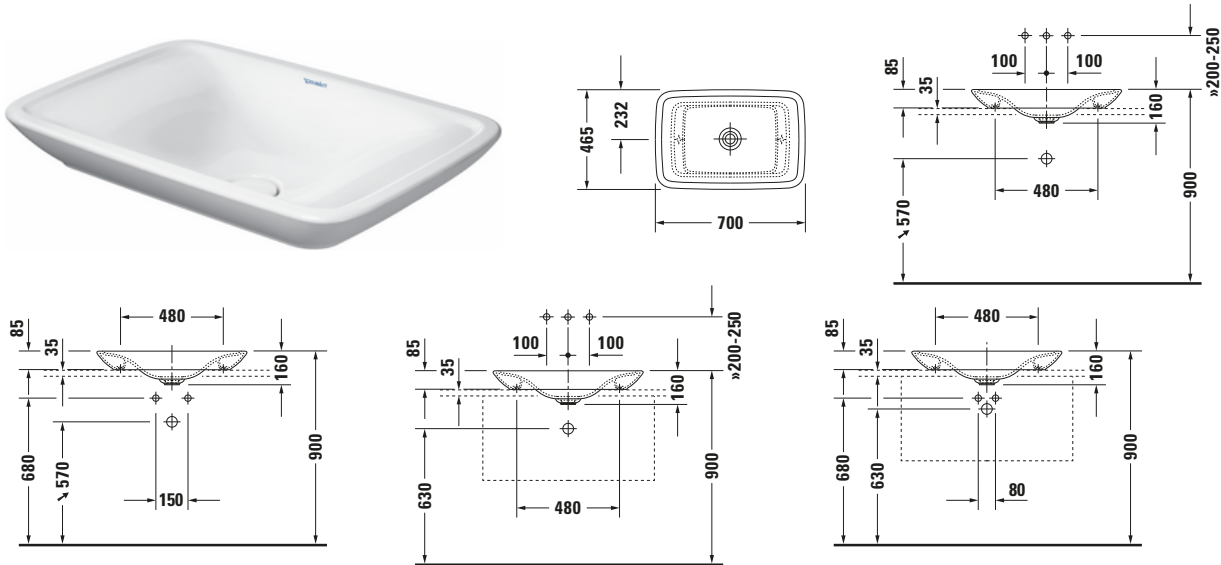

Aufsatzbecken

Basis Angaben	
Langbezeichnung	Duravit Duravit Design Classics Aufsatzbecken 700 mm Weiß Hochglanz, Anzahl Hahnlöcher pro Waschplatz: 0, Geschliffen – 0369700000

Spezifikationen	
<b>Farbe</b>	
Farbwert	Weiß
Innenfarbe	Weiß
Aussenfarbe	Weiß
Glanzgrad	Hochglanz
Glanzgrad Innen	Hochglanz
Glanzgrad Außen	Hochglanz
<b>Material</b>	
Material	Keramik

Features	
<b>Waschtisch</b>	
Geschliffen	✓

Logistik	
Artikelgewicht	13,4 kg

Passende Produkte	
<b>Passende Artikel</b>	
	Designsiphon # 0050364600 Universal
	Designsiphon # 0050361000 Universal

Beschreibungstexte	
Ausschreibungstext	Duravit Duravit Design Classics Aufsatzbecken Weiß Hochglanz 700 mm, Designer: Phoenix Design, Sanitärkeramik, Aufsatz, Ohne Überlauf, Position Ablauf: Mitte, Geschliffen, Anzahl Becken: 1, Beckenform: Rechteckig, Position Becken: Mitte, Position Hahnloch: Ohne, Weiß Hochglanz, Geeignet für Möbel, Inkl. Keramische Ventilabdeckhaube, Inkl. Schaftventil, CE-Kennzeichen-1: EN 14688, EAN Nr.: 4021534640926, Artikelgewicht: 13,4 kg, Beckenbreite: 640 mm, Beckentiefe: 85 mm, Abmessungen (Breite / Länge x Tiefe / Breite x Höhe): 700 x 465 x 160 mm, Artikel Nr.: 0369700000