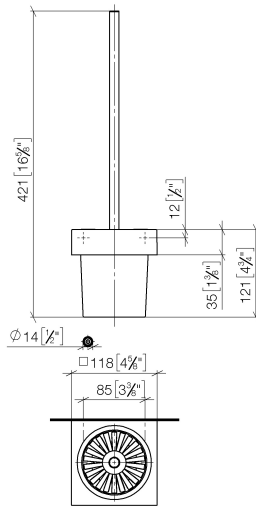

83 900 780

- Glas aus Kristallglas, matt
- Bürstenkopf, mattschwarz
- Breite 118 mm
- Höhe 415 mm
- Ausladung 118 mm

	Messing gebürstet (23kt Gold)	83 900 780-28
	Chrom	83 900 780-00
	Platin gebürstet	83 900 780-06
	Platin	83 900 780-08
	Dark Brass matt	83 900 780-16
	Dark Bronze matt	83 900 780-17
	Dark Chrome	83 900 780-19
	Bronze gebürstet	83 900 780-42
	Champagne gebürstet (22kt Gold)	83 900 780-46
	Champagne (22kt Gold)	83 900 780-47
	Cyprum	83 900 780-49
	Dark Platin gebürstet	83 900 780-99

83 900 780

83 900 780

Ersatzteilstückliste

Nr.	Artikelnummer	Benennung	Verbaumenge	Lieferzeit
1	90 20 97 507 00-28	Bürstengriff - Messing gebürstet (23kt Gold)	1,00	20
7	05 17 20 726 02 90	Befestigungssatz -	1,00	2
3	90 90 04 008 00 82	Glaseinsatz , matt -	1,00	2
2	90 18 50 601 00 90	Bürstenkopf , mattschwarz -	1,00	2
4	08 23 01 505-28	Gehäuse für Toilettenbürstengarnitur 118 x 118 x 35 mm - Messing gebürstet (23kt Gold)	1,00	20
5	90 31 11 004 00 90	Befestigung -	2,00	2
6	08 17 20 726 90	Halter Befestigung Wand Ø 13,5 x 20 mm -	2,00	2