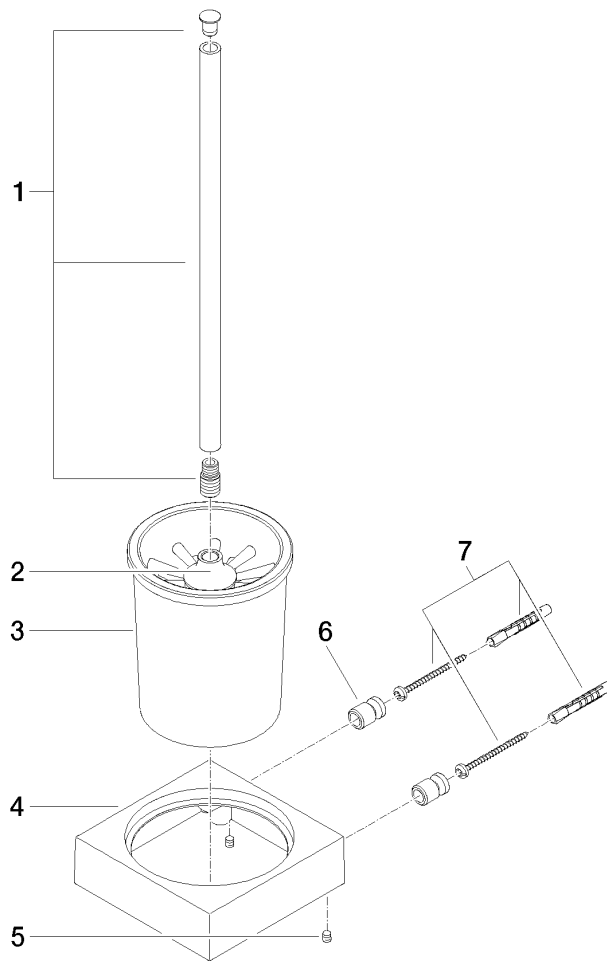

83 900 780

- Glas aus Kristallglas, matt
- Bürstenkopf, mattschwarz
- Breite 118 mm
- Höhe 415 mm
- Ausladung 118 mm

	Messing gebürstet (23kt Gold)	83 900 780-28
	Chrom	83 900 780-00
	Platin gebürstet	83 900 780-06
	Platin	83 900 780-08
	Dark Brass matt	83 900 780-16
	Dark Bronze matt	83 900 780-17
	Dark Chrome	83 900 780-19
	Bronze gebürstet	83 900 780-42
	Champagne gebürstet (22kt Gold)	83 900 780-46
	Champagne (22kt Gold)	83 900 780-47
	Cyprum	83 900 780-49
	Dark Platin gebürstet	83 900 780-99

Empfohlenes Zubehör

Bürstenkopf , mattschwarz - 90 18 50 601
00 90

Empfohlenes Zubehör

Glaseinsatz , matt - 08 90 04 008
82

Empfohlenes Zubehör

Bürstengriff - Messing gebürstet (23kt Gold) 90 20 97 507
00-28

83 900 780

83 900 780

Ersatzteilstückliste

Nr.	Artikelnummer	Benennung	Verbaumenge	Lieferzeit
1	90 20 97 507 00-28	Bürstengriff - Messing gebürstet (23kt Gold)	1,00	20
7	05 17 20 726 02 90	Befestigungssatz -	1,00	2
3	90 90 04 008 00 82	Glaseinsatz , matt -	1,00	2
2	90 18 50 601 00 90	Bürstenkopf , mattschwarz -	1,00	2
4	08 23 01 505-28	Gehäuse für Toilettenbürstengarnitur 118 x 118 x 35 mm - Messing gebürstet (23kt Gold)	1,00	20
5	90 31 11 004 00 90	Befestigung -	2,00	2
6	08 17 20 726 90	Halter Befestigung Wand Ø 13,5 x 20 mm -	2,00	2