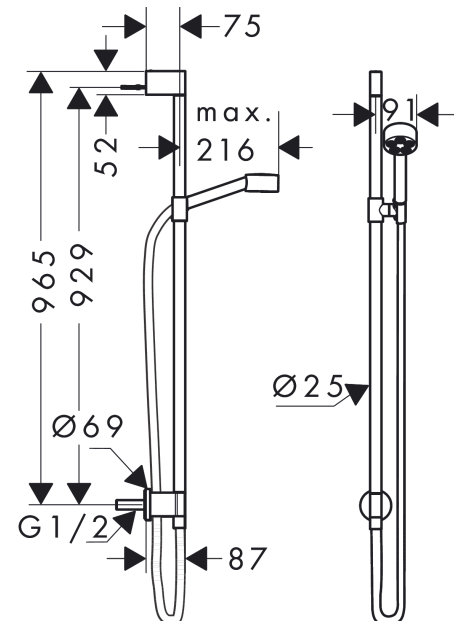

AXOR One

Brausenset 75 1jet EcoSmart mit Wandanschluss

Oberfläche: **Stainless Steel Optic** Artikelnummer: **48791800**

Beschreibung

Merkmale

- besteht aus: Handbrause, Brausestange, Brausenschlauch, Handbrausehalterung, Wandanschluss
- Brausekopfgrösse: 73 mm
- Strahlart: PowderRain
- Maximale Durchflussmenge bei 3 bar: 9,1 l/min
- Mindestfliessdruck: 0,8 bar
- Handbrausehalterung aus Metall
- Wandbefestigung: Schraubbefestigung
- Wandstützen aus Metall
- Profil Brausestange: rund
- Brausestangendurchmesser: 25 mm
- Bohrabstand: 929 mm
- Brauseschlauch mit beidseitig konischer Mutter
- brauseseitiger Drehwirbel gegen lästiges Verdrehen des Brauseschlauches

Artikeldetails

TEAM-Nr. 757519.531
Preis exkl. MwSt. 606.00 CHF

Technologie

Designpreise

Produktabbildung

Maßzeichnung

AXOR One

Brausenset 75 1jet EcoSmart mit Wandanschluss

Oberfläche: **Stainless Steel Optic** Artikelnummer: **48791800**

Durchflussdiagramm

Die Verbrauchswerte wurden praxisnah mit den dazugehörigen Armaturen (Thermostat/Mischer/Unterputzventil) gemessen.

AXOR One
Brausenset 75 1jet EcoSmart mit Wandanschluss
 Oberfläche: **Stainless Steel Optic** Artikelnummer: **48791800**

Einbaubeispiel