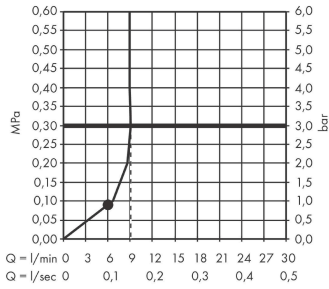

AXOR One

Brausenset 75 1jet EcoSmart mit Wandanschluss

Oberfläche: **Stainless Steel Optic** Artikelnummer: **48791800**

Beschreibung

Merkmale

- besteht aus: Handbrause, Brausestange, Brausenschlauch, Handbrausehalterung, Wandanschluss
- Brausekopfgrösse: 73 mm
- Strahlart: PowderRain
- Maximale Durchflussmenge bei 3 bar: 9,1 l/min
- Mindestfliessdruck: 0,8 bar
- Handbrausehalterung aus Metall
- Wandbefestigung: Schraubbefestigung
- Wandstützen aus Metall
- Profil Brausestange: rund
- Brausestangendurchmesser: 25 mm
- Bohrabstand: 929 mm
- Brauseschlauch mit beidseitig konischer Mutter
- brauseseitiger Drehwirbel gegen lästiges Verdrehen des Brauseschlauches

Artikeldetails

TEAM-Nr. 757519.531
Preis exkl. MwSt. 606.00 CHF

Technologie

Designpreise

Produktabbildung

Maßzeichnung

AXOR One

Brausenset 75 1jet EcoSmart mit Wandanschluss

Oberfläche: **Stainless Steel Optic** Artikelnummer: **48791800**

Durchflussdiagramm

Die Verbrauchswerte wurden praxisnah mit den dazugehörigen Armaturen (Thermostat/Mischer/Unterputzventil) gemessen.

AXOR One
Brausenset 75 1jet EcoSmart mit Wandanschluss
 Oberfläche: **Stainless Steel Optic** Artikelnummer: **48791800**