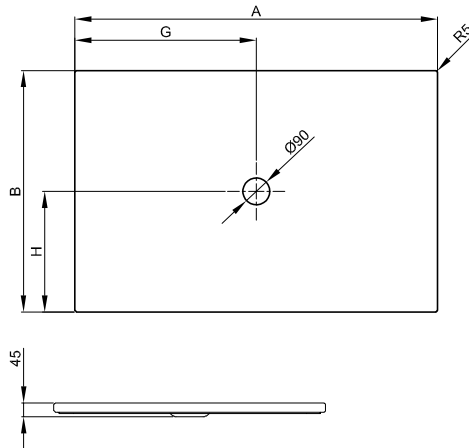

# BetteFloor mit Minimum-Wannenträger

Darstellung mit vormontiertem Minimum-Wannenträger (T1).

## Abmessung

Bestell-Nr.	Maße in mm	A	B	G	H
5831 T1	800 x 800	800	800	400	400
5711 T1	900 x 700	900	700	450	350
5841 T1	900 x 750	900	750	450	375
8751 T1	900 x 800	900	800	450	400
5931 T1	900 x 900	900	900	450	450
5881 T1	1000 x 700	1000	700	500	350
1651 T1	1000 x 750	1000	750	500	375
5491 T1	1000 x 800	1000	800	500	400
1661 T1	1000 x 900	1000	900	500	450
5941 T1	1000 x 1000	1000	1000	500	500
8732 T1	1100 x 750	1100	750	550	375
8731 T1	1100 x 800	1100	800	550	400
8631 T1	1100 x 900	1100	900	550	450
8735 T1	1100 x 1000	1100	1000	550	500
1672 T1	1200 x 700	1200	700	600	350
1671 T1	1200 x 750	1200	750	600	375
1681 T1	1200 x 800	1200	800	600	400
1261 T1	1200 x 900	1200	900	600	450
8661 T1	1200 x 1000	1200	1000	600	500
8721 T1	1200 x 1200	1200	1200	600	600
5797 T1	1300 x 750	1300	750	650	375
5793 T1	1300 x 800	1300	800	650	400
5791 T1	1300 x 900	1300	900	650	450
5794 T1	1300 x 1000	1300	1000	650	500
5803 T1	1400 x 700	1400	700	700	350
5802 T1	1400 x 750	1400	750	700	375
5801 T1	1400 x 800	1400	800	700	400
5836 T1	1400 x 900	1400	900	700	450
5851 T1	1400 x 1000	1400	1000	700	500
5938 T1	1500 x 700	1500	700	750	350
5939 T1	1500 x 750	1500	750	750	375
5937 T1	1500 x 800	1500	800	750	400
5936 T1	1500 x 900	1500	900	750	450
5946 T1	1500 x 1000	1500	1000	750	500
5948 T1	1600 x 700	1600	700	800	350
5949 T1	1600 x 750	1600	750	800	375
5957 T1	1600 x 800	1600	800	800	400
5966 T1	1600 x 900	1600	900	800	450
5969 T1	1600 x 1000	1600	1000	800	500
5994 T1	1700 x 750	1700	750	850	375
5989 T1	1700 x 800	1700	800	850	400
5991 T1	1700 x 900	1700	900	850	450
5817 T1	1700 x 1000	1700	1000	850	500
5981 T1	1800 x 800	1800	800	900	400
5988 T1	1800 x 900	1800	900	900	450
5818 T1	1800 x 1000	1800	1000	900	500