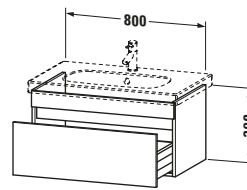

DuraStyle # DS638404949

Design by Matteo Thun & Antonio Rodriguez

Waschtischunterbau wandhängend

Basis Angaben	
Langbezeichnung	Duravit DuraStyle Waschtischunterbau wandhängend, Graphit Matt, Rechteckig, Anzahl Auszüge: 1 – DS638404949

Spezifikationen	
Anzahl Auszüge	1
Für Anzahl Waschtische	1
Montagegrad	Montiert

Waschplatz	
Position Becken	Mitte

Montage	
Montageart	Montage unter Waschtisch / Wandhängend / Wandmontage

Farbe	
Farbwert	Graphit
Glanzgrad	Matt

Front	
Farbwert Front	Graphit
Glanzgrad Front	Matt

Korpus	
Glanzgrad Korpus	Matt
Material Korpus	Hochverdichtete Dreischicht-Holzspanplatte
Oberfläche Korpus	Dekor

Griff	
Ausführung Griff	Grifflos

Features	
Inneneinteilung	Optional
Selbsteinzug mit Dämpfung	✓

Lieferumfang	
Montage	
Inkl. Befestigungsmaterial	✓
Technische Dokumentation	
Inkl. Montageanleitung	digital und gedruckt

Logistik	
Artikelgewicht	17 kg

Verkaufsverpackung	
Art Verkaufsverpackung	Karton
Menge / Verkaufsverpackung	1 Stk.
Ab Werk verpackt	✓
Breite Verkaufsverpackung inkl. Artikel	815 mm
Höhe Verkaufsverpackung inkl. Artikel	500 mm
Tiefe Verkaufsverpackung inkl. Artikel	500 mm
Gewicht Verkaufsverpackung inkl. Artikel	20 kg
Anzahl Packstücke	1

Vermaßung	
Breite / Länge	800 mm
Höhe	398 mm
Tiefe / Breite	453 mm
Min. Wandabstand	0 mm

Passende Produkte

Passende Artikel	
	Waschtisch # 034285 D-Code
	Raumsparsiphon # 005076 Universal
	Inneneinteilung # UV9845 Universal
Notwendige Artikel	
	Raumsparsiphon # 005076 Universal
	Waschtisch # 034285 D-Code