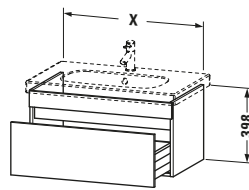

DuraStyle # DS638404949

Design by Matteo Thun & Antonio Rodriguez

Waschtischunterbau wandhängend

Basis Angaben	
Langbezeichnung	Duravit DuraStyle Waschtischunterbau wandhängend, Graphit Matt, Rechteckig, Anzahl Auszüge: 1 – DS638404949

Spezifikationen	
Anzahl Auszüge	1
Für Anzahl Waschtische	1
Montagegrad	Montiert

Waschplatz	
Position Becken	Mitte

Montage	
Montageart	Montage unter Waschtisch / Wandhängend / Wandmontage

Farbe	
Farbwert	Graphit
Glanzgrad	Matt

Front	
Farbwert Front	Graphit
Glanzgrad Front	Matt

Korpus	
Glanzgrad Korpus	Matt
Material Korpus	Hochverdichtete Dreischicht-Holzspanplatte
Oberfläche Korpus	Dekor

Griff	
Ausführung Griff	Grifflos

Features	
Inneneinteilung	Optional
Selbsteinzug mit Dämpfung	✓

Lieferumfang	
Montage	
Inkl. Befestigungsmaterial	✓
Technische Dokumentation	
Inkl. Montageanleitung	digital und gedruckt

Logistik	
Artikelgewicht	17 kg

Verkaufsverpackung	
Art Verkaufsverpackung	Karton
Menge / Verkaufsverpackung	1 Stk.
Ab Werk verpackt	✓
Breite Verkaufsverpackung inkl. Artikel	815 mm
Höhe Verkaufsverpackung inkl. Artikel	500 mm
Tiefe Verkaufsverpackung inkl. Artikel	500 mm
Gewicht Verkaufsverpackung inkl. Artikel	20 kg
Anzahl Packstücke	1

Vermaßung	
Breite / Länge	800 mm
Höhe	398 mm
Tiefe / Breite	453 mm
Min. Wandabstand	0 mm

Passende Produkte

Passende Artikel	
	Waschtisch # 034285 D-Code
	Raumsparsiphon # 005076 Universal
	Inneneinteilung # UV9845 Universal
Notwendige Artikel	
	Raumsparsiphon # 005076 Universal
	Waschtisch # 034285 D-Code