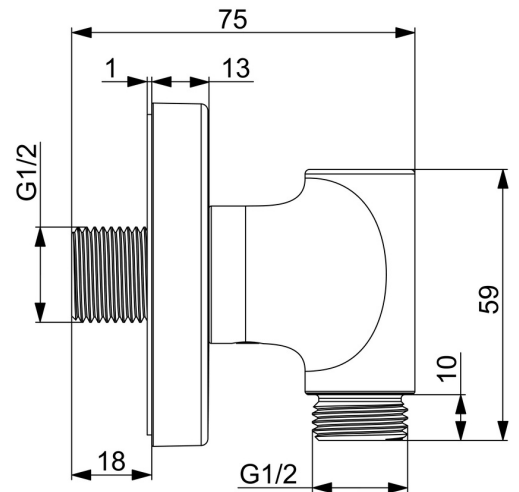

EAN: 6414150105388
static.hansa.com/290022

- Dusche
- Zubehör
- Wandmontage
- Chrom
- direkter Anschluss

Technische Daten

Technische Eigenschaften

Warmwasserversorgung	max. +80°C
Arbeitsdruck	0.5-10 bar
Anschlussgröße	G1/2
Sicherungseinrichtung (EN1717)	EB
Werkstoff	Messing/Verbundwerkstoff