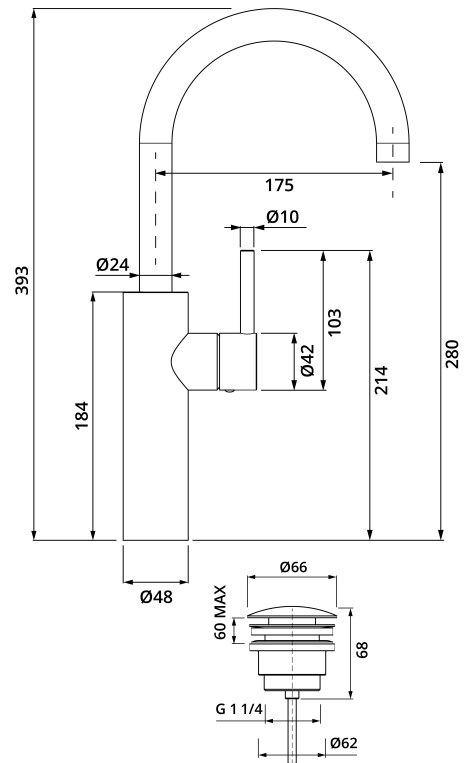

18.020310.3.12

DEEP BLACK Waschtisch-Einlochbatterie XL-Size Griff seitlich mit PUSH-Ablauf Schwarz matt

<p>SERIE OBERFLÄCHE</p>	<p>DEEP BLACK Schwarz matt</p>
<p>BESCHREIBUNG</p>	<p>mit seitlicher Betätigung mit PUSH-Ablaufventil mit/ohne Staufunktion Montage mit und ohne Zierring möglich Auslauf schwenkbar 360° LOGIC-SoftEmotion-Keramikkartusche SSR-Perlator mit beweglicher Strahlscheibe LOGIC-FIX-Befestigung Ausladung 175 mm Höhe Auslaufunterkante 279 mm Anschlusschläuche / DVGW zertifiziert Oberfläche Schwarz matt</p>