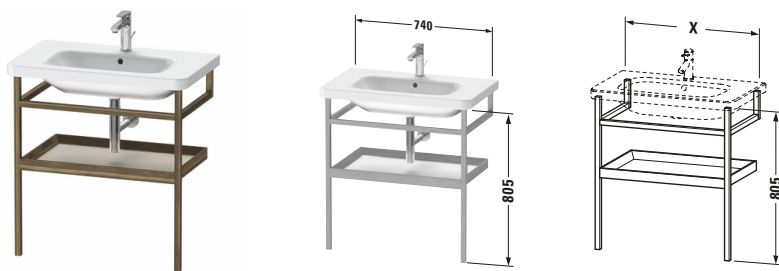

Holzgestell

Basis Angaben	
Langbezeichnung	Duravit DuraStyle Holzgestell – DS988209177

Logistik	
Artikelgewicht	4,5 kg
Verkaufsverpackung	
Art Verkaufsverpackung	Karton
Menge / Verkaufsverpackung	1 Stk.
Ab Werk verpackt	✓
Breite Verkaufsverpackung inkl. Artikel	782 mm
Höhe Verkaufsverpackung inkl. Artikel	842 mm
Tiefe Verkaufsverpackung inkl. Artikel	55 mm
Gewicht Verkaufsverpackung inkl. Artikel	7,5 kg
Anzahl Packstücke	1

Weitere Informationen finden Sie hier

<https://pro.duravit.de/p/DS988209177>

Passende Produkte	
Passende Artikel	
	Waschtisch # 232080 DuraStyle
Notwendige Artikel	
	Waschtisch # 232080 DuraStyle

Vermaßung	
Breite / Länge	740 mm
Höhe	805 mm
Tiefe / Breite	440 mm