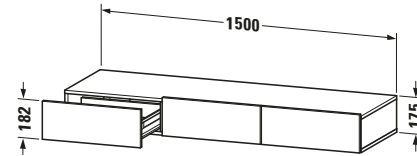

Schubkastenablage

Basis Angaben	
Langbezeichnung	Duravit DuraStyle Schubkastenablage, Basalt, Rechteckig, Anzahl Schubkästen: 3 – DS827204318
Artikel Nr.	DS827204318

Spezifikationen	
Anzahl Schubkästen	3
Montagegrad	Montiert

Montage	
Montageart	Wandhängend / Wandmontage

Farbe	
Farbwert	Basalt

Front	
Farbwert Front	Basalt
Glanzgrad Front	Matt
Material Front	Hochverdichtete Dreischicht-Holzspanplatte

Korpus	
Farbwert Korpus	Weiß
Glanzgrad Korpus	Matt
Material Korpus	Hochverdichtete Dreischicht-Holzspanplatte
Oberfläche Korpus	Dekor

Logistik	
Artikelgewicht	41,5 kg
Verkaufsverpackung	
Art Verkaufsverpackung	Karton
Menge / Verkaufsverpackung	1 Stk.
Ab Werk verpackt	✓
Breite Verkaufsverpackung inkl. Artikel	1550 mm
Höhe Verkaufsverpackung inkl. Artikel	490 mm
Tiefe Verkaufsverpackung inkl. Artikel	235 mm
Gewicht Verkaufsverpackung inkl. Artikel	46 kg
Anzahl Packstücke	1

Passende Produkte	
Passende Artikel	
	Sitzkissen # DS9938 DuraStyle

Vermaßung	
Breite / Länge	1500 mm
Höhe	182 mm
Tiefe / Breite	440 mm

Weitere Informationen finden Sie hier	
	
https://pro.duravit.de/p/DS827204318	