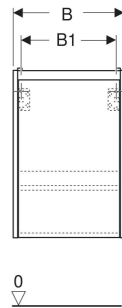

Geberit Renova Plan Unterschrank für Handwaschbecken, mit einer Tür

EIGENSCHAFTEN

- Holz aus nachhaltiger Forstwirtschaft mit zertifizierter Herkunft
- Wandhängend
- Mit einer Tür
- Anschlagseite links oder rechts
- Griffmulde zum Öffnen
- Tür mit Dämpfungsmechanismus
- Mit einem versetzbaren Einlegeboden

- Seidenmatte Oberflächen mit Anti-Fingerabdruck-Beschichtung
- Feuchtigkeitsbeständig
- Vormontiert geliefert

TECHNISCHE DATEN

Werkstoff Hochverdichtete Dreischicht-Holzspanplatte

LIEFERUMFANG

- Unterschrank für Handwaschbecken
- Einlegeboden
- Befestigungsmaterial
- Montageschablone

ZUBEHÖR

- Geberit Magnethalter
- Geberit Set Füße schmal

Art.-Nr.	Farbe / Oberfläche	B cm	B1 cm	B2 cm	Breite Waschtisch cm	H cm	T cm	T1 cm	Tür	VE1 St.
504.022.JR.1 * Neu	Nussbaum hickory / Melamin Holzstruktur	45.7	40.3	42.5	50	60.6	35	24.2	Anschlag links oder rechts	1