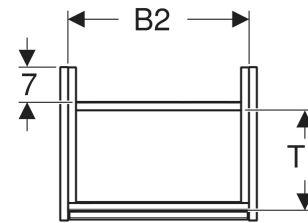

Geberit Renova Plan Unterschrank für Handwaschbecken, mit einer Tür

EIGENSCHAFTEN

- Holz aus nachhaltiger Forstwirtschaft mit zertifizierter Herkunft
- Wandhängend
- Mit einer Tür
- Anschlagseite links oder rechts
- Griffmulde zum Öffnen
- Tür mit Dämpfungsmechanismus
- Mit einem versetzbaren Einlegeboden

- Seidenmatte Oberflächen mit Anti-Fingerabdruck-Beschichtung
- Feuchtigkeitsbeständig
- Vormontiert geliefert

TECHNISCHE DATEN

Werkstoff Hochverdichtete Dreischicht-Holzspanplatte

LIEFERUMFANG

- Unterschrank für Handwaschbecken
- Einlegeboden
- Befestigungsmaterial
- Montageschablone

ZUBEHÖR

- Geberit Magnethalter
- Geberit Set Füße schmal

Art.-Nr.	Farbe / Oberfläche	B cm	B1 cm	B2 cm	Breite Waschtisch cm	H cm	T cm	T1 cm	Tür	VE1 St.
504.022.JR.1 * Neu	Nussbaum hickory / Melamin Holzstruktur	45.7	40.3	42.5	50	60.6	35	24.2	Anschlag links oder rechts	1