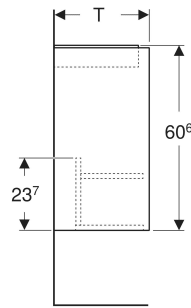

Geberit Renova Plan Unterschrank für Handwaschbecken, mit einer Tür

EIGENSCHAFTEN

- Holz aus nachhaltiger Forstwirtschaft mit zertifizierter Herkunft
- Wandhängend
- Mit einer Tür
- Anschlagseite links oder rechts
- Griffmulde zum Öffnen
- Tür mit Dämpfungsmechanismus
- Mit einem versetzbaren Einlegeboden

- Seidenmatte Oberflächen mit Anti-Fingerabdruck-Beschichtung
- Feuchtigkeitsbeständig
- Vormontiert geliefert

TECHNISCHE DATEN

Werkstoff Hochverdichtete Dreischicht-Holzspanplatte

LIEFERUMFANG

- Unterschrank für Handwaschbecken
- Einlegeboden
- Befestigungsmaterial
- Montageschablone

ZUBEHÖR

- Geberit Magnethalter
- Geberit Set Füße schmal

Art.-Nr.	Farbe / Oberfläche	B cm	B1 cm	B2 cm	Breite Waschtisch cm	H cm	T cm	T1 cm	Tür	VE1 St.
504.022.JR.1 * Neu	Nussbaum hickory / Melamin Holzstruktur	45.7	40.3	42.5	50	60.6	35	24.2	Anschlag links oder rechts	1