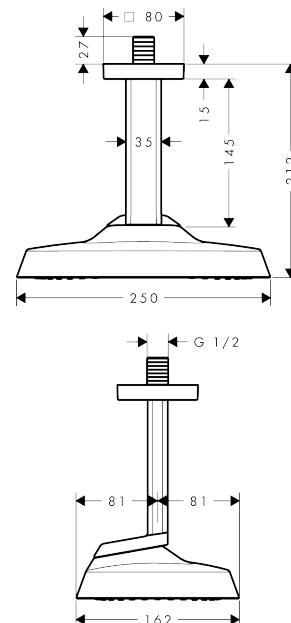

AXOR ShowerSphere

Kopfbrause 250/160 1jet mit Deckenanschluss

Oberfläche: **Brushed Red Gold** Artikelnummer: **39763310**

Beschreibung

Merkmale

- besteht aus: Kopfbrause, Deckenanschluss
- Brausekopfgröße: 250 x 160 mm
- Strahlart: Rain
- FlexPower: Düsen passen sich Wasserdruck automatisch an durch öffnen und schließen
- QuickClean+: Kalkablagerung vermeiden durch die Elastizität der Düsen
- Durchflussregler: 12 l/min (mit möglichen Toleranzen $\pm 10\%$)
- Durchflussmenge Rain Strahl bei 3 bar: 10,3 l/min
- Funktion ab: 5,9 l/min
- maximale Durchflussmenge bei 3 bar: 12 l/min
- Mindestfließdruck: 0,9 bar
- Material Strahlscheibe: Metall
- Kopfbrause zur Reinigung abnehmbar
- Metalldeckenanschluss
- Deckenanschlusslänge: 145 mm
- Montage: Deckenmontage
- Anschlussgewinde: G $\frac{1}{2}$
- für Durchlauferhitzer geeignet
- P-IX 10353/IIA

Technologie

Produktabbildung

Maßzeichnung

AXOR ShowerSphere
Kopfbrause 250/160 1jet mit Deckenanschluss
 Oberfläche: **Brushed Red Gold** Artikelnummer: **39763310**

Durchflussdiagramm