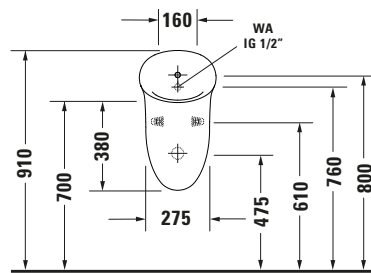

Urinal

Basis Angaben

Langbezeichnung	Duravit White Tulip Urinal, Weiß Hochglanz, 340 mm, Position Zulauf: Hinten, Spülrand: spülrandlos, Absauger, Zielfliege, Inkl. Befestigungsmaterial – 2817300007
-----------------	---

Spezifikationen

Ablauf	
Abgang	waagrecht
Farbe	
Farbwert	Weiß
Glanzgrad	Hochglanz
Material	
Material	Keramik
Spülung	
Spülrand	spülrandlos
Spülprinzip	Absauger
Spültechnologie	Rimless
Min. Spülwassermenge	1 l
Wasseranschluss	
Anschlussmaß Wasseranschluss	1/2"
Position Wasseranschluss	Hinten

Logistik

Artikelgewicht	16,5 kg
----------------	---------

Beschreibungstexte

Ausschreibungstext	Duravit White Tulip Urinal Weiß Hochglanz, Designer: Philippe Starck, Spülrand: spülrandlos, Sanitärkeramik, Abgang: waagrecht, Min. Spülwassermenge: 1 l, Wandhängend, Position Wasseranschluss: Hinten, Position Zulauf: Hinten, Weiß, Hochglanz, Verdeckter Abgang, Verdeckter Zulauf, Zielhilfe: Zielfliege, Inkl. Befestigungsmaterial, Inkl. Geruchsverschluss, Inkl. Spüldüse, CE-Kennzeichen-1: EN 13407, EAN Nr.: 4063382018076, Artikelgewicht: 16,5 kg, Abmessungen (Breite / Länge x Tiefe / Breite x Höhe): 320 x 340 x 580 mm, Artikel Nr.: 2817300007
--------------------	--