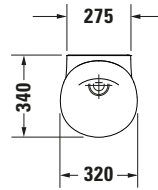

Urinal

Basis Angaben

Langbezeichnung	Duravit White Tulip Urinal, Weiß Hochglanz, 340 mm, Position Zulauf: Hinten, Spülrand: spülrandlos, Absauger, Zielfliege, Inkl. Befestigungsmaterial – 2817300007
-----------------	---

Spezifikationen

Ablauf	
Abgang	waagrecht
Farbe	
Farbwert	Weiß
Glanzgrad	Hochglanz
Material	
Material	Keramik
Spülung	
Spülrand	spülrandlos
Spülprinzip	Absauger
Spültechnologie	Rimless
Min. Spülwassermenge	1 l
Wasseranschluss	
Anschlussmaß Wasseranschluss	1/2"
Position Wasseranschluss	Hinten

Logistik

Artikelgewicht	16,5 kg
----------------	---------

Beschreibungstexte

Ausschreibungstext	Duravit White Tulip Urinal Weiß Hochglanz, Designer: Philippe Starck, Spülrand: spülrandlos, Sanitärkeramik, Abgang: waagrecht, Min. Spülwassermenge: 1 l, Wandhängend, Position Wasseranschluss: Hinten, Position Zulauf: Hinten, Weiß, Hochglanz, Verdeckter Abgang, Verdeckter Zulauf, Zielhilfe: Zielfliege, Inkl. Befestigungsmaterial, Inkl. Geruchsverschluss, Inkl. Spüldüse, CE-Kennzeichen-1: EN 13407, EAN Nr.: 4063382018076, Artikelgewicht: 16,5 kg, Abmessungen (Breite / Länge x Tiefe / Breite x Höhe): 320 x 340 x 580 mm, Artikel Nr.: 2817300007
--------------------	--