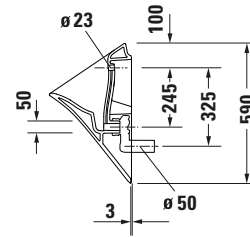

Urinal

Basis Angaben

Langbezeichnung	Duravit White Tulip Urinal, Weiß Hochglanz, 340 mm, Position Zulauf: Hinten, Spülrand: spülrandlos, Absauger, Zielfliege, Inkl. Befestigungsmaterial – 2817300007
-----------------	---

Spezifikationen

Ablauf	
Abgang	waagrecht
Farbe	
Farbwert	Weiß
Glanzgrad	Hochglanz
Material	
Material	Keramik
Spülung	
Spülrand	spülrandlos
Spülprinzip	Absauger
Spültechnologie	Rimless
Min. Spülwassermenge	1 l
Wasseranschluss	
Anschlussmaß Wasseranschluss	1/2"
Position Wasseranschluss	Hinten

Logistik

Artikelgewicht	16,5 kg
----------------	---------

Beschreibungstexte

Ausschreibungstext	Duravit White Tulip Urinal Weiß Hochglanz, Designer: Philippe Starck, Spülrand: spülrandlos, Sanitärkeramik, Abgang: waagrecht, Min. Spülwassermenge: 1 l, Wandhängend, Position Wasseranschluss: Hinten, Position Zulauf: Hinten, Weiß, Hochglanz, Verdeckter Abgang, Verdeckter Zulauf, Zielhilfe: Zielfliege, Inkl. Befestigungsmaterial, Inkl. Geruchsverschluss, Inkl. Spüldüse, CE-Kennzeichen-1: EN 13407, EAN Nr.: 4063382018076, Artikelgewicht: 16,5 kg, Abmessungen (Breite / Länge x Tiefe / Breite x Höhe): 320 x 340 x 580 mm, Artikel Nr.: 2817300007
--------------------	--